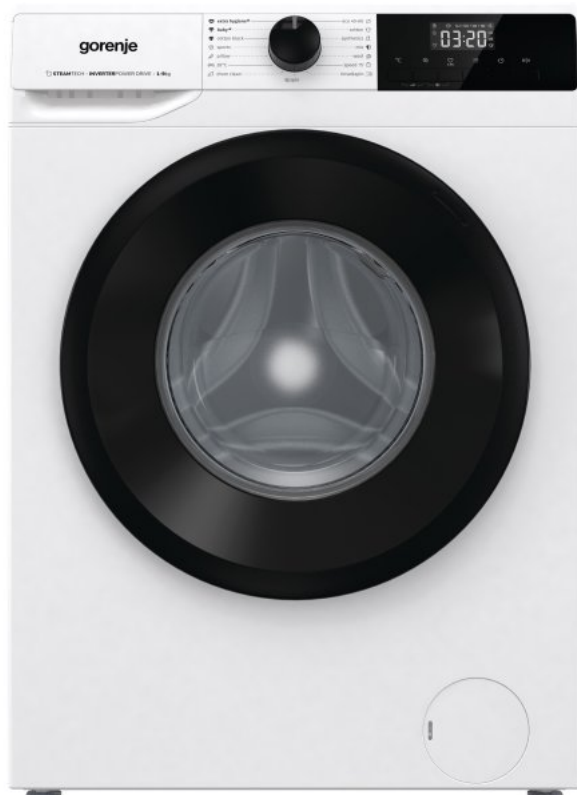

# WNHPI94BS

**gorenje**  
Life Simplified

Inverter PowerDrive

SteriTub

Child lock - Zaštita od malih znatiželjnih prstiju

Energetski razred: **B**

Boja aparata: **Bijela boja**

PowerDrive

Brzina centrifuge 1/1, 1/2, 1/4: **1400 / 1400 / 1400**

Kapacitet: **9 kg**

Zapremina bubnja: **54 l**

Displej: **LED display**

Hladno pranje: **15 C**

15 programa

Osnovni programi: **Pamuk, Šareni i osjetljivi veš, Vuna, Brzo pranje - QuickWash, Sport, Mix**