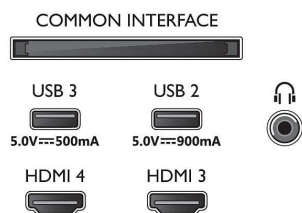

4K Ambilight TV

164 cm (65") Ambilight televizor P5 AI Perfect Picture Engine procesor, Dolby Atmos zvuk, Google TV™

65OLED718/12

Specifikacije

Ambilight

- Ambilight funkcije: Prilagodava se boji zida, Longe režim, Režim za igre, Ambilight muzika, AmbiWakeup, AmbiSleep, kompatibilnost sa Philips Wireless Home Speakers, Ambilight početna animacija
- Ambilight verzija: 3-strana

Slika/Prikaz

- Dijagonalna veličina ekrana (u cm): 164 cm
- Ekran: 4K Ultra HD OLED

- Rezolucija panela: 3840 x 2160
- Matična brzina osvežavanja: 120 Hz
- Procesor slike: P5 AI Perfect Picture Engine
- Poboljšane karakteristike slike: Široka gama boja 97% DCI/P3, Perfect Natural Motion, Micro Dimming Perfect, Dolby Vision, A.I. PQ režim, Podrška za CalMAN, HDR10+ prilagodljivo, Režim Filmmaker, HLG (Hybrid Log Gamma)
- Dijagonalna ekrana (inča): 65 inča

Rezolucija ulaznog signala ekrana

- Rezolucija – Intenzitet osvežavanja: 576p – 50Hz, 640x480 – 60 Hz, 720p – 50 Hz, 60 Hz, 1920x1080p – 24 Hz, 25 Hz, 30 Hz, 50 Hz, , 60 Hz, 100 Hz, 120 Hz., 2560x1440 – 60 Hz, 120 Hz, 3840x2160p – 24 Hz, 25 Hz, 30 Hz, 50 Hz, , 60 Hz, 100 Hz, 120 Hz.

Podešivač / Prijem / Prenos

- Digitalni televizor: DVB-T/T2/T2-HD/C/S/S2
- Vodič za TV program*: Elektronski TV vodič za 8 dana

Connections

Side