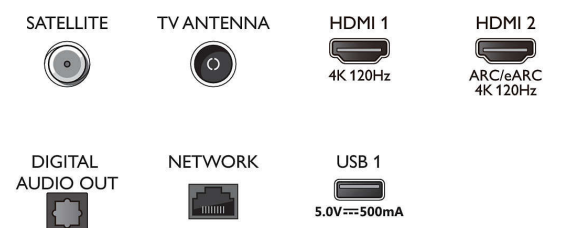

Podešivač / Prijem / Prenos

- Digitalni televizor: DVB-T/T2/T2-HD/C/S/S2
- Vodič za TV program*: Elektronski TV vodič za 8 dana

Connections

Side

Bottom

4K Ambilight TV

164 cm (65") Ambilight televizor P5 AI Perfect Picture Engine procesor, Dolby Atmos zvuk, Google TV™

65OLED718/12

Specifikacije

- Oznaka jačine signala
- Teletekst: 1000 stranica hiperteksta
- HEVC podrška

Android televizor

- OS: Google TV™
- Unapred instalirane aplikacije: Google Play Movies*, Google pretraga, YouTube, Netflix, Apple TV, Amazon Prime Video, Disney+, Aplikacija Fitness, YouTube Music, Ambilight Aurora
- Količina memorije (fleš): 16 GB*
- Gaming cloud: Geforce Now