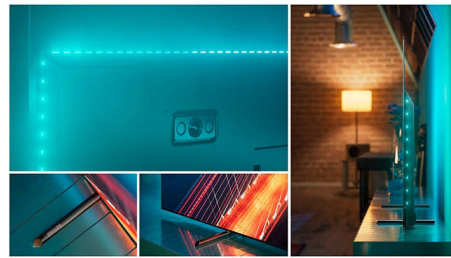

Vrhunski dizajn

Ekran koji skoro da nema okvir odaje utisak da pluta na tankim, satenski hromiranim nožicama, što ovom TV-u daje pravi doživljaj stila. Naša ambalaža koristi reciklirani karton sa FSC sertifikatom, TV a za štampane materijale koristimo reciklirani papir.