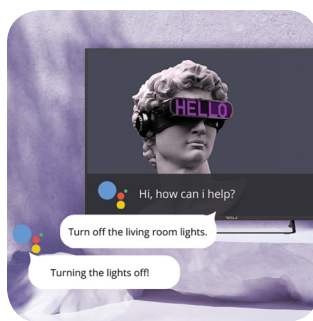

Jednom kada povežete svoj bluetooth daljinski upravljač sa TV-om, možete da koristite glasovno upravljanje i zadajete komande čak i kada upravljač nije usmeren ka uređaju. Menjajte kanale, zaustavite film, ili promenite muziku iz bilo koje sobe u kojoj se zateknete.

Jednostavna podešavanja

Opcije povezivanja, pretraga kanala, upotreba menija, napredna podešavanja... Tehnologija ume da bude zbunjajuća, ali su na Tesla televizorima podešavanja jednostavna i lako razumljiva.

Google Assistant na Android TV-u

Pametni asistent više nije uobičajen samo za pametni telefon: sada možete da pitate i svoj veliki ekran manje-više sve što vas zanima. Pritisnite dugme mikrofona na daljinskom upravljaču, i uz Google Assistant pronađite informacije o saobraćaju ili vremenu, pretražite net, puštajte ili pauzirajte omiljene filmove i serije.

Ugrađen Chromecast

Chromecast vam omogućuje da gledate svoje omiljene programe, filmove, serije i druge sadržaje na najvećem ekranu, u samo par poteza ih prebacujući sa drugih pametnih uređaja. Na ovaj način možete da veoma jednostavno kontrolirate televizor sa bilo kog mesta u kući!