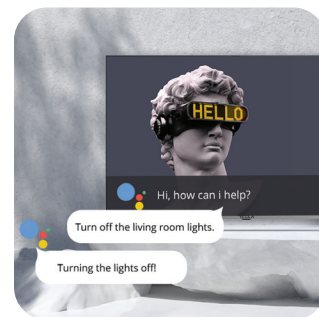

Ultimativno Google TV™ iskustvo.

Google TV je najnovija verzija Android TV operativnog sistema, specijalno dizajnirana za vrhunski TV ugođaj. Posebno je zanimljiva onima koji uživaju u streaming platformama, jer može da grupiše sadržaj sa više njih, i organizuje ih u skladu sa temama i žanrovima. Osim toga, funkcija preporuka na osnovu prethodnih izbora čini pronalaženje sledeće omiljene serije ili filma još lakšim!

Unapređene boje i kontrast

UHD modeli iz ove serije mogu se pohvaliti HDR i HLG podrškom, a HD i FHD modeli Dynamic Color Boost opcijom. Osim toga, novi Tesla TV ima i opciju „eye comfort“, koja čuva oči od negativnih uticaja – a za sjajan kontrast i još bolju sliku zadužena je funkcija lokalne kontrole kontrasta, koja pravi veću razliku između crnih i tamnih delova slike.

Ugrađeni Chromecast

Tesla korisnicima već dobro poznata funkcija, Google Chromecast, omogućuje zadavanje komandi TV uređaju sa telefona, i puštanje sadržaja na velikom ekranu. Televizor direktno preuzima sadržaj sa interneta, bez uticaja na bateriju telefona i ostale funkcije. Koristeći Google TV™ ili Google Home aplikaciju, svoj TV možete kontrolisati i sa mobilnog uređaja!