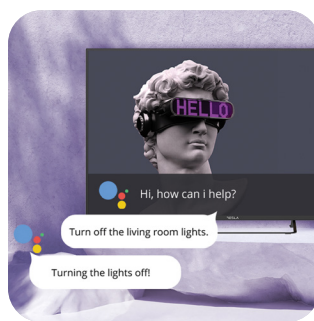

## Bluetooth daljinski upravljač

Jednom kada povežete svoj bluetooth daljinski upravljač sa TV-om, možete da koristite glasovno upravljanje i zadajete komande čak i kada upravljač nije usmeren ka uređaju. Menjajte kanale, zaustavite film, ili promenite muziku iz bilo koje sobe u kojoj se zateknete.

## Jednostavna podešavanja

Opcije povezivanja, pretraga kanala, upotreba menija, napredna podešavanja... Tehnologija ume da bude zbunjajuća, ali su na Tesla televizorima podešavanja jednostavna i lako razumljiva.

## Google Assistant na Android TV-u

Pametni asistent više nije uobičajen samo za pametni telefon: sada možete da pitate i svoj veliki ekran manje-više sve što vas zanima. Pritisnite dugme mikrofona na daljinskom upravljaču, i uz Google Assistant pronađite informacije o saobraćaju ili vremenu, pretražite net, puštajte ili pauzirajte omiljene filmove i serije.

## Ugrađen Chromecast

Chromecast vam omogućuje da gledate svoje omiljene programe, filmove, serije i druge sadržaje na najvećem ekranu, u samo par poteza ih prebacujući sa drugih pametnih uređaja. Na ovaj način možete da veoma jednostavno kontrolišete televizor sa bilo kog mesta u kući!