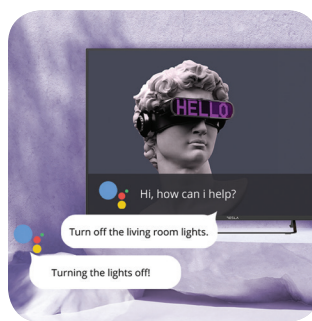

Jednom kada povežete svoj bluetooth daljinski upravljač sa TV-om, možete da koristite glasovno upravljanje i zadajete komande čak i kada upravljač nije usmeren ka uređaju. Menjajte kanale, zaustavite film, ili promenite muziku iz bilo koje sobe u kojoj se zateknete.

Jednostavna podešavanja

Opcije povezivanja, pretraga kanala, upotreba menija, napredna podešavanja... Tehnologija ume da bude zbunjujuća, ali su na Tesla televizorima podešavanja jednostavna i lako razumljiva.

Google Assistant na Android TV-u

Pametni asistent više nije uobičajen samo za pametni telefon: sada možete da pitate i svoj veliki ekran manje-više sve što vas zanima. Pritisnite dugme mikrofona na daljinskom upravljaču, i uz Google Assistant pronađite informacije o saobraćaju ili vremenu, pretražite net, puštajte ili pauzirajte omiljene filmove i serije.

Ugrađen Chromecast

Chromecast vam omogućuje da gledate svoje omiljene programe, filmove, serije i druge sadržaje na najvećem ekranu, u samo par poteza ih prebacujući sa drugih pametnih uređaja. Na ovaj način možete da veoma jednostavno kontrolišete televizor sa bilo kog mesta u kući!