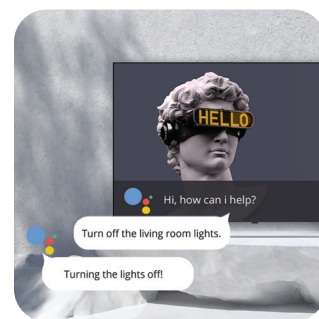

Ultimativno Google TV™ iskustvo.

Google TV je najnovija verzija Android TV operativnog sistema, specijalno dizajnirana za vrhunski TV ugođaj. Posebno je zanimljiva onima koji uživaju u striming platformama, jer može da grupiše sadržaj sa više njih, i organizuje ih u skladu sa temama i žanrovima. Osim toga, funkcija preporuka na osnovu prethodnih izbora čini pronalaženje sledeće omiljene serije ili filma još lakšim!

Unapređene boje i kontrast

UHD modeli iz ove serije mogu se pohvaliti HDR i HLG podrškom, a HD i FHD modeli Dynamic Color Boost opcijom. Osim toga, novi Tesla TV ima i opciju „eye comfort“, koja čuva oči od negativnih uticaja – a za sjajan kontrast i još bolju sliku zadužena je funkcija lokalne kontrole kontrasta, koja pravi veću razliku između crnih i tamnih delova slike.

Ugrađeni Chromecast

Tesla korisnicima već dobro poznata funkcija, Google Chromecast, omogućuje zadavanje komandi TV uređaju sa telefona, i puštanje sadržaja na velikom ekranu. Televizor direktno preuzima sadržaj sa interneta, bez uticaja na bateriju telefona i ostale funkcije. Koristeći Google TV™ ili Google Home aplikaciju, svoj TV možete kontrolisati i sa mobilnog uređaja!