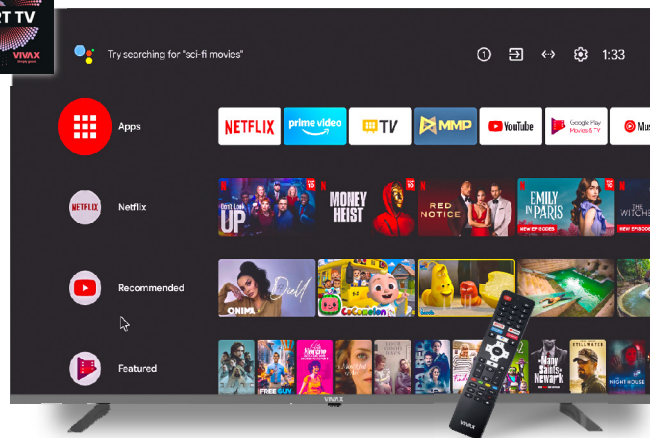

Cro

androidtv

LED TV SPECIFIKACIJA

VIVAX

Model No.: A Series 50UHD10K

OPIS

50" UHD 3840x2160px AndroidTV 2/8GB Wi-Fi+Bluetooth, Android 11, DVB-T2 H.265 HEVC / 264 / DVB-S2 / DVB-T MPEG4, ATV, USB PVR, G En. klasa, RF Antena, F Sat Antena, 3xHDMI, CI+ Slot, Mini AV Composite, Optical SPDIF, RJ45 LAN, 2xUSB, Wi-Fi+BT, Dolby, HDR10, HbbTV 2.0, Google voice assistant