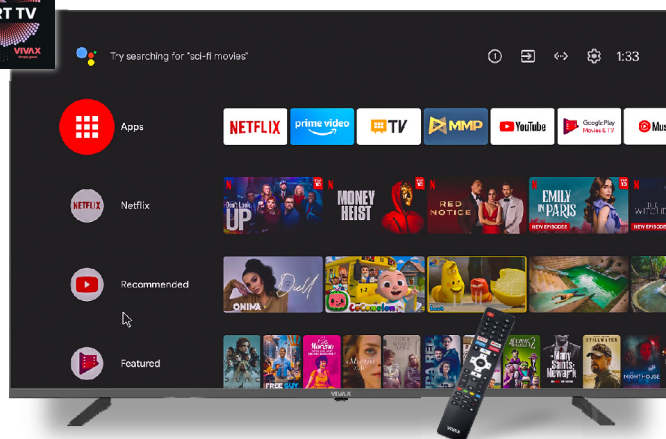

ZVUK

Zvučnici	Ugrađeni zvučnici (Donja strana)
Audio Izlazna Snaga (RMS)	8W+8W
Zvuk	AV Stereo
Mod zvuka	User/Standard/Vivid/Sports/Movie/Music/News/Auto
AVC (Auto Kontrola jačine zvuka)	Da
Kontrola zvuka	Bass, Treble, Balance
DD (Dolby Digital)	Da
Surround zvuk	Da

FUNKCIJE

Zaključavanje	Da
CCD (Closed Caption)	Da
EPG	Da (DTV)
Podnaslovi	Da (DTV/USB)
LCN	Da (DTV)
Roditeljsko zaključavanje	Da (DTV)
Sat / Timer	Da
Teletext / HbbTV	Da (1000 stranica) / Da, HbbTV 2.0
NICAM	Da
PVR	Da
Audio jezik	Da
OSD	Da

OSD jezici	English, Croatian, German, Spanish, French, Italian, Portugese, Albanian, Czech, Hungarian, Polish, Slovakian, Slovenian, Serbian, Romanian, Bulgarian, Macedonian, Portugese, Greek, Russian, Ukrainian, Danish, Norwegian, Swedish, Finnish, Turkish, Dutch, Estonian ...

Software nadogradnja Da (USB & OTA)

Hotel mod / Demo (Trgovina) Mod Ne / Da

Ostale funkcije Quad Core CPU, Smart Android 11.0 Memory: 1/8GB, Installed Certified Apps: Google Play, Netflix, YouTube, Prime Video, Chromcast built-in, Google voice search

POVEZIVOST

Wi-Fi	Da
Mirrorcast	Da, Chromcast built in
BlueTooth	Da
USB spajanje	Movie / Music / Photo / Text
Podržani Video formati	H.265 / H.264 / MPEG1 / MPEG2 / MPEG4 / VC1
Podržani Audio formati	MP3 / AAC / LPCM / Dolby DD
Podržani Slikovni formati	JPG / JPEG / BMP

PRIKAZ SIGNALA

Component Video Format	-
DVI Video Format	-
HDMI Video Format	Up to 3840p
PC kompatibilnost	Up to 3840x2160@60Hz

PRIKLJUČCI

Audio/CVBS ulaz (Composite)	1x, Mini 3,5mm
S-Video ulaz	-
Audio ulaz za S-Video	-
YPbPr ulaz	-
Audio ulaz za YPbPr	-
YCbCr ulaz	-
Audio ulaz za YCbCr	-
VGA ulaz (RGB)	-
Audio ulaz za RGB	-
HDMI 1.4a	-
HDMI 2.0	3
CEC za HDMI	Da
ARC za HDMI	Da, HDMI1
MHL	-
Audio/CVBS izlaz (Composite)	-
SPDIF	1 (Optical)
Slušalice izlaz	-
RF ulaz (Antena)	1 (ANALOG, DVB-T2/T/C)
F Input (Sattelite)	1 (DVB-S2)
CI ulaz	1 (CI+)
USB 2.0	2
USB 3.0	-
SCART	-
RJ45 (LAN)	1

Standard prijama

ATV Video Sistem	PAL, SECAM, NTSC
ATV Audio Sistem	BG, DK, I, LL', MN, NICAM/A2
DTV Sistem	DVB-T2 H.265 / T / S2 / C / S2
AV Sistem	PAL, NTSC, SECAM
Programskih mjesta (analog)	99
Programskih mjesta DTV (T+C+S)	1000 + 1000 + 4000

NAPAJANJE / DIMENZIJE

Napajanje	AC 100-240V 50/60Hz, 155W
Odojivo postolje (nogice)	Da
Dimenzije (Š*V*D) (mm)	
Sa postoljem (mm)	1285 x 805 x 351
Bez postolja (mm)	1285 x 750 x 86
VESA Standard	300 x 200
Dimenzije pakiranja (Š*V*D)	1412 x 850 x 135
Neto težina (kg)	12,8
Bruto težina (kg)	16,5

OPREMA

Upute za uporabu	hrvatski, srpski, slovenski, ceski, slovacki... + lokalni jezik tržišta
Daljinski upravljač	Bluetooth+IR, 48 tipki (AAA 2x baterije uključene)
Stalak ili nogice	Uključene

ENERGIJA (2019/2013)

Energetska efikasnost	G
Potrošnja	113kWh/1000h
Potrošnja u modu čekanja	<0.5W

* Specifikacije proizvoda podložne su promjenama bez prethodne najave.