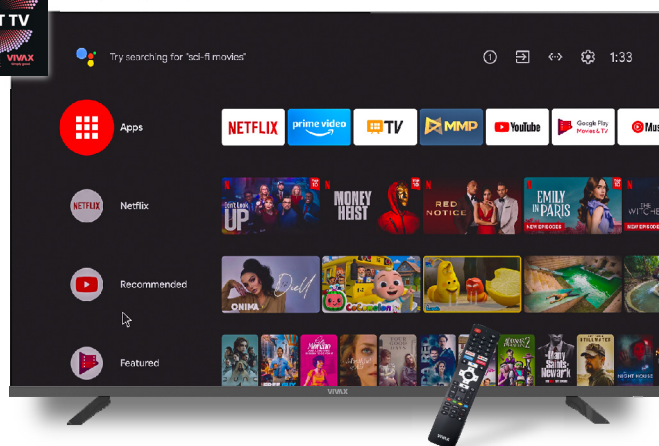

ZVUK

Zvučnici	Ugrađeni zvučnici (Donja strana)
Audio Izlazna Snaga (RMS)	8W+8W
Zvuk	AV Stereo
Mod zvuka	User/Standard/Vivid/Sports/Movie/Music/News/Auto
AVC (Auto Kontrola jačine zvuka)	Da
Kontrola zvuka	Bass, Treble, Balance
DD (Dolby Digital)	Da
Surround zvuk	Da

FUNKCIJE

Zaključavanje	Da
CCD (Closed Caption)	Da
EPG	Da (DTV)
Podnaslovi	Da (DTV/USB)
LCN	Da (DTV)
Roditeljsko zaključavanje	Da (DTV)
Sat / Timer	Da
Teletext / HbbTV	Da (1000 stranica) / Da, HbbTV 2.0
NICAM	Da
PVR	Da
Audio jezik	Da
OSD	Da

OSD jezici	English, Croatian, German, Spanish, French, Italian, Portugese, Albanian, Czech, Hungarian, Polish, Slovakian, Slovenian, Serbian, Romanian, Bulgarian, Macedonian, Portugese, Greek, Russian, Ukrainian, Danish, Norwegian, Swedish, Finnish, Turkish, Dutch, Estonian ...

Software nadogradnja	Da (USB & OTA)
Hotel mod / Demo (Trgovina) Mod	Ne / Da

Ostale funkcije
Quad Core CPU, Smart Android 11.0 Memory: 1/8GB, Installed Certified Apps: Google Play, Netflix, YouTube, Prime Video, Chromcast built-in, Google voice search

POVEZIVOST

Wi-Fi	Da
Mirrorcast	Da, Chromcast built in
BlueTooth	Da
USB spajanje	Movie / Music / Photo / Text
Podržani Video formati	H.265 / H.264 / MPEG1 / MPEG2 / MPEG4 / VC1
Podržani Audio formati	MP3 / AAC / LPCM / Dolby DD
Podržani Slikovni formati	JPG / JPEG / BMP

PRIKAZ SIGNALA

Component Video Format	-
DVI Video Format	-
HDMI Video Format	Up to 3840p
PC kompatibilnost	Up to 3840x2160@60Hz

PRIKLJUČCI

Audio/CVBS ulaz (Composite)	1x, Mini 3,5mm
S-Video ulaz	-
Audio ulaz za S-Video	-
YPbPr ulaz	-
Audio ulaz za YPbPr	-
YCbCr ulaz	-
Audio ulaz za YCbCr	-
VGA ulaz (RGB)	-
Audio ulaz za RGB	-
HDMI 1.4a	-
HDMI 2.0	3
CEC za HDMI	Da
ARC za HDMI	Da, HDMI1
MHL	-
Audio/CVBS izlaz (Composite)	1, 2x RCA Audio
SPDIF	1 (Optical)
Slušalice izlaz	-
RF ulaz (Antena)	1 (ANALOG, DVB-T2/T/C)
F Input (Sattelite)	1 (DVB-S2)
CI ulaz	1 (CI+)
USB 2.0	2
USB 3.0	-
SCART	-
RJ45 (LAN)	1

Standard prijama

ATV Video Sistem	PAL, SECAM, NTSC
ATV Audio Sistem	BG, DK, I, L/L', MN, NICAM/A2
DTV Sistem	DVB-T2 H.265 / T / S2 / C / S2
AV Sistem	PAL, NTSC, SECAM
Programskih mjesta (analog)	99
Programskih mjesta DTV (T+C+S)	1000 + 1000 + 4000

NAPAJANJE / DIMENZIJE

Napajanje	AC 100-240V 50/60Hz, 216W
Odvojivo postolje (nogice)	Da
Dimenzije (Š*V*D) (mm)	
Sa postoljem (mm)	1445 x 886 x 350
Bez postolja (mm)	1445 x 833 x 89
VESA Standard	300 x 200
Dimenzije pakiranja (Š*V*D)	1588 x 938 x 152
Neto težina (kg)	15,0
Bruto težina (kg)	19,8

OPREMA

Upute za uporabu	hrvatski, srpski, slovenski, ceski, slovacki... + lokalni jezik tržišta
Daljinski upravljač	Bluetooth+IR, 48 tipki (AAA 2x baterije uključene)
Stalac ili nogice	Uključene

ENERGIJA (2019/2013)

Energetska efikasnost	G
Potrošnja	136kWh/1000h
Potrošnja u modu čekanja	<0.5W

* Specifikacije proizvoda podložne su promjenama bez prethodne najave.