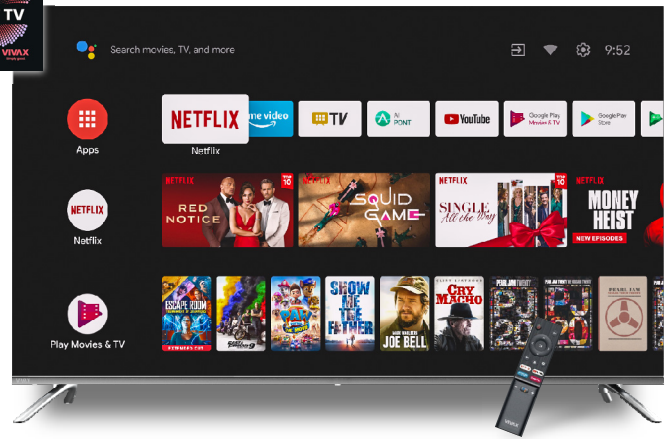

ZVUK

Zvučnici	Ugrađeni zvučnici (Donja strana)
Audio Izlazna Snaga (RMS)	10W+10W
Zvuk	AV Stereo
Mod zvuka	User/Standard/Vivid/Sports/Movie/Music/News/Auto
AVC (Auto Kontrola jačine zvuka)	Da
Kontrola zvuka	Bass, Treble, Balance
DD (Dolby Digital)	Da, Dolby Atmos
Surround zvuk	Da

FUNKCIJE

Zaključavanje	Da
CCD (Closed Caption)	Da
EPG	Da (DTV)
Podnaslovi	Da (DTV/USB)
LCN	Da (DTV)
Roditeljsko zaključavanje	Da (DTV)
Sat / Timer	Da
Teletext / HbbTV	Da (1000 stranica) / Da, HbbTV 2.0
NICAM	Da
PVR	Da
Audio jezik	Da
OSD	Da

OSD jezici	English, Croatian, German, Spanish, French, Italian, Portugese, Albanian, Czech, Hungarian, Polish, Slovakian, Slovenian, Serbian, Romanian, Bulgarian, Macedonian, Portugese, Greek, Russian, Ukrainian, Danish, Norwegian, Swedish, Finnish, Turkish, Latvian, Litvian, Dutch, Estonian...

Software nadogradnja	Da (USB & OTA)
Hotel mod / Demo (Trgovina) Mod	Ne / Da

Ostale funkcije
Quad Core CPU, Smart Android 11.0 Memory: 2/16GB, Installed Certified Apps: Google Play, Netflix, YouTube, Prime Video, Chromcast built-in, Voice Control

POVEZIVOST

Wi-Fi	Da
Mirrorcast	Da, Chromcast built in
BlueTooth	Da
USB spajanje	Movie / Music / Photo / Text
Podržani Video formati	H.265 / H.264 / MPEG1 / MPEG2 / MPEG4 / VC1
Podržani Audio formati	MP3 / AAC / LPCM / Dolby DD
Podržani Slikovni formati	JPG / JPEG / BMP

PRIKAZ SIGNALA

Component Video Format	-
DVI Video Format	-
HDMI Video Format	Do 2160p
PC kompatibilnost	Do 3840x2160@60Hz

PRIKLJUČCI

Audio/CVBS ulaz (Composite)	3x RCA
S-Video ulaz	-
Audio ulaz za S-Video	-
YPbPr ulaz	-
Audio ulaz za YPbPr	-
YCbCr ulaz	-
Audio ulaz za YCbCr	-
VGA ulaz (RGB)	-
Audio ulaz za RGB	-
HDMI 1.4a	-
HDMI 2.0	4
CEC za HDMI	Da
ARC za HDMI	Da
MHL	-
Audio/CVBS izlaz (Composite)	-
SPDIF	1 (Optical)
Slušalice izlaz	1
RF ulaz (Antena)	1 (ANALOG, DVB-T2/T/C)
F Input (Sattelite)	1 (DVB-S2)
CI ulaz	1 (CI+)
USB 2.0	2
USB 3.0	-
SCART	-
RJ45 (LAN)	1

Standard prijama

ATV Video Sistem	PAL, SECAM, NTSC
ATV Audio Sistem	BG, DK, I, L/L', MN, NICAM/A2
DTV Sistem	DVB-T2 H.265 / T / S2 / C / S2
AV Sistem	PAL, NTSC, SECAM
Programskih mjesta (analog)	99
Programskih mjesta DTV (T+C+S)	9999 + 1000 + 9999

NAPAJANJE / DIMENZIJE

Napajanje	AC 100-240V 50/60Hz, 235W
Odojivo postolje (nogice)	Da
Dimenzije (Š*V*D) (mm)	
Sa postoljem (mm)	1446 x 894 x 293
Bez postolja (mm)	1446 x 831 x 78
VESA Standard	300 x 200
Dimenzije pakiranja (Š*V*D)	1612 x 974 x 164
Neto težina (kg)	18,5
Bruto težina (kg)	24,2

OPREMA

Upute za uporabu	hrvatski, srpski, slovenski, ceski, slovacki... + lokalni jezik tržišta
Daljinski upravljač	Bluetooth+IR, 17 tipki (AAA 2x baterije uključene)
Stalac ili nogice	Uključene

ENERGIJA (2019/2013)

Energetska efikasnost	G
Potrošnja	137kWh/1000h
Potrošnja u modu čekanja	<0.5W

* Specifikacije proizvoda podložne su promjenama bez prethodne najave.