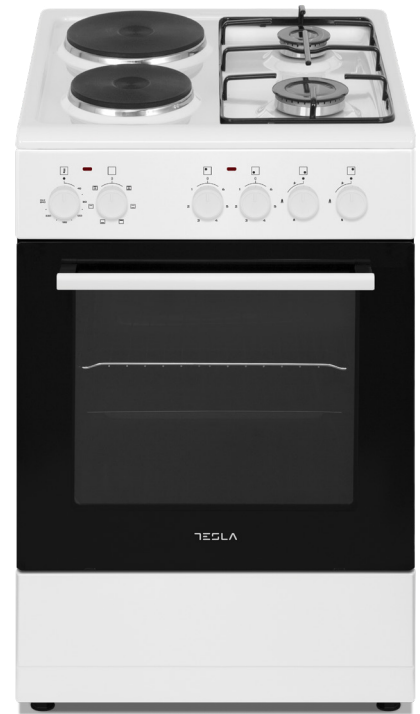

CM5220SW

KARAKTERISTIKE

Proizvod	Samostojeći šporet sa kominovanom pločom
----------	--

KARAKTERISTIKE RERNE

Kapacitet L	43
Napon V	220/50Hz
Energetska klasa	A
Dimenzije pakovanja cm	55 x 67 x 89,2
Dimenzije uređaja cm	50 x 60 x 83
Bruto težina kg	39.5
Neto težina kg	38.7

FUNKCIJE RERNE

Funkcije 0+6	Isključeno
	Gornji grijač
	Gornji i donji grijač
	Gornji i donji grijač sa ventilatorom
	Donji grijač
	Gril
	Gril sa ventilatorom
Tajmer	Ne
Raspon temperatura °C	40-240
Maksimalna snaga	7,6 kW
Potrošnja energije statična kWh / ciklus	0.69
Potrošnja energije sa ventilatorom kWh / ciklus	0.68

SPECIFIKACIJE I OPREMA

Kontrol panel	Bijelo
Vrata	Crno staklo koje može da se skida
Dekoracija vrata	Ne
Ručka	Bijela
Emajl rerne	Crni
Stakla na vratima	2
Dodaci	1 pleh + 1 rešetka
Osvjetljenje rerne	1 sijalica
Čišćenje	Čišćenje parom
Teleskopske vodilice	Ne
Utikač	Ne
Unutrašnjost rerne	Reljefne vodilice
Ladica	Ne