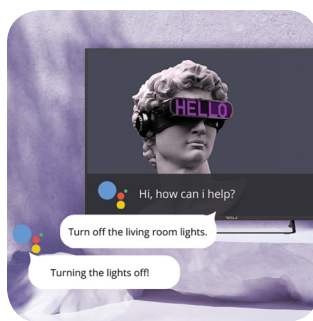

Jednom kada povežete svoj bluetooth daljinski upravljač sa TV-om, možete da koristite glasovno upravljanje i zadajete komande čak i kada upravljač nije usmeren ka uređaju. Menjajte kanale, zaustavite film, ili promenite muziku iz bilo koje sobe u kojoj se zateknete.

Jednostavna podešavanja

Opcije povezivanja, pretraga kanala, upotreba menija, napredna podešavanja... Tehnologija ume da bude zbunjujuća, ali su na Tesla televizorima podešavanja jednostavna i lako razumljiva.

Google Assistant na Android TV-u

Pametni asistent više nije uobičajen samo za pametni telefon: sada možete da pitate i svoj veliki ekran manje-više sve što vas zanima. Pritisnite dugme mikrofona na daljinskom upravljaču, i uz Google Assistant pronađite informacije o saobraćaju ili vremenu, pretražite net, puštajte ili pauzirajte omiljene filmove i serije.

Ugrađen Chromecast

Chromecast vam omogućuje da gledate svoje omiljene programe, filmove, serije i druge sadržaje na najvećem ekranu, u samo par poteza ili prebacujući sa drugih pametnih uređaja. Na ovaj način možete da veoma jednostavno kontrolirate televizor sa bilo kog mesta u kući!