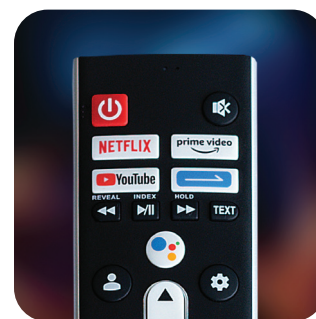

Dodatne funkcije

Vredi pomenuti i još nekoliko unapređenja koja dodatno ističu ovaj model: na primer, novi meni za podešavanje, ili novi meni prečica koji se može prilagođavati. Takođe smo zadržali opciju posebnog dugmeta na daljinskom upravljaču, koje možete podesiti tako da otvori vašu omiljenu aplikaciju, ili da vas odvede na neku drugu opciju.