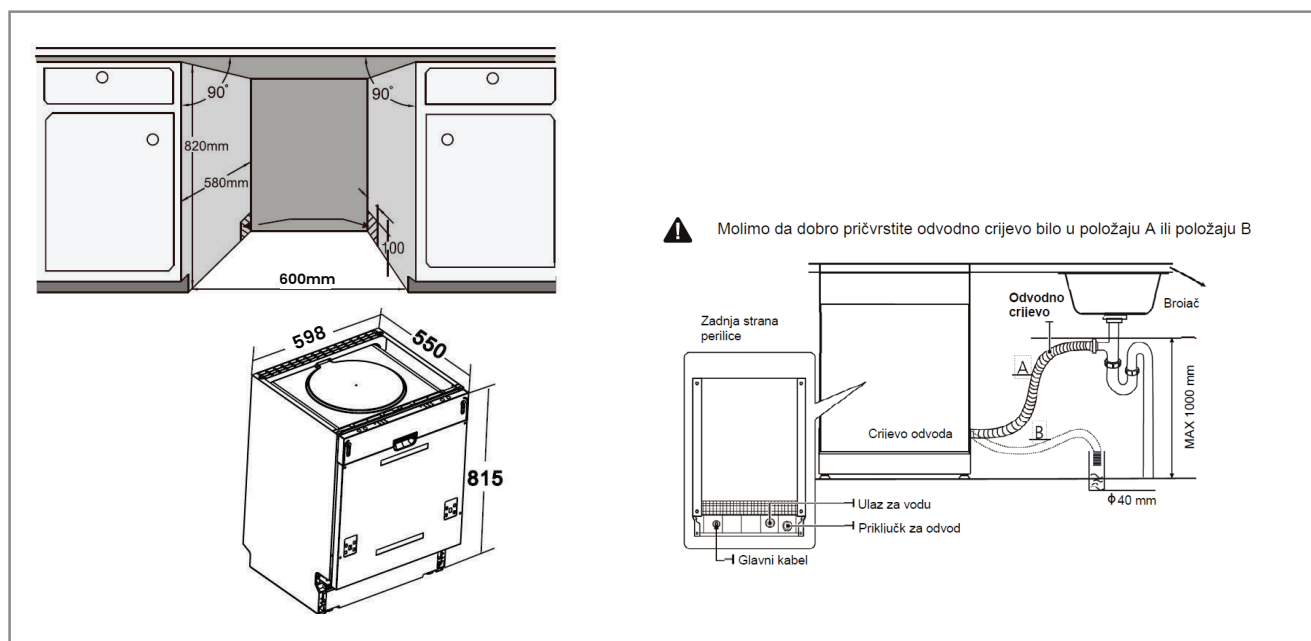

UGRADNJA PROIZVODA