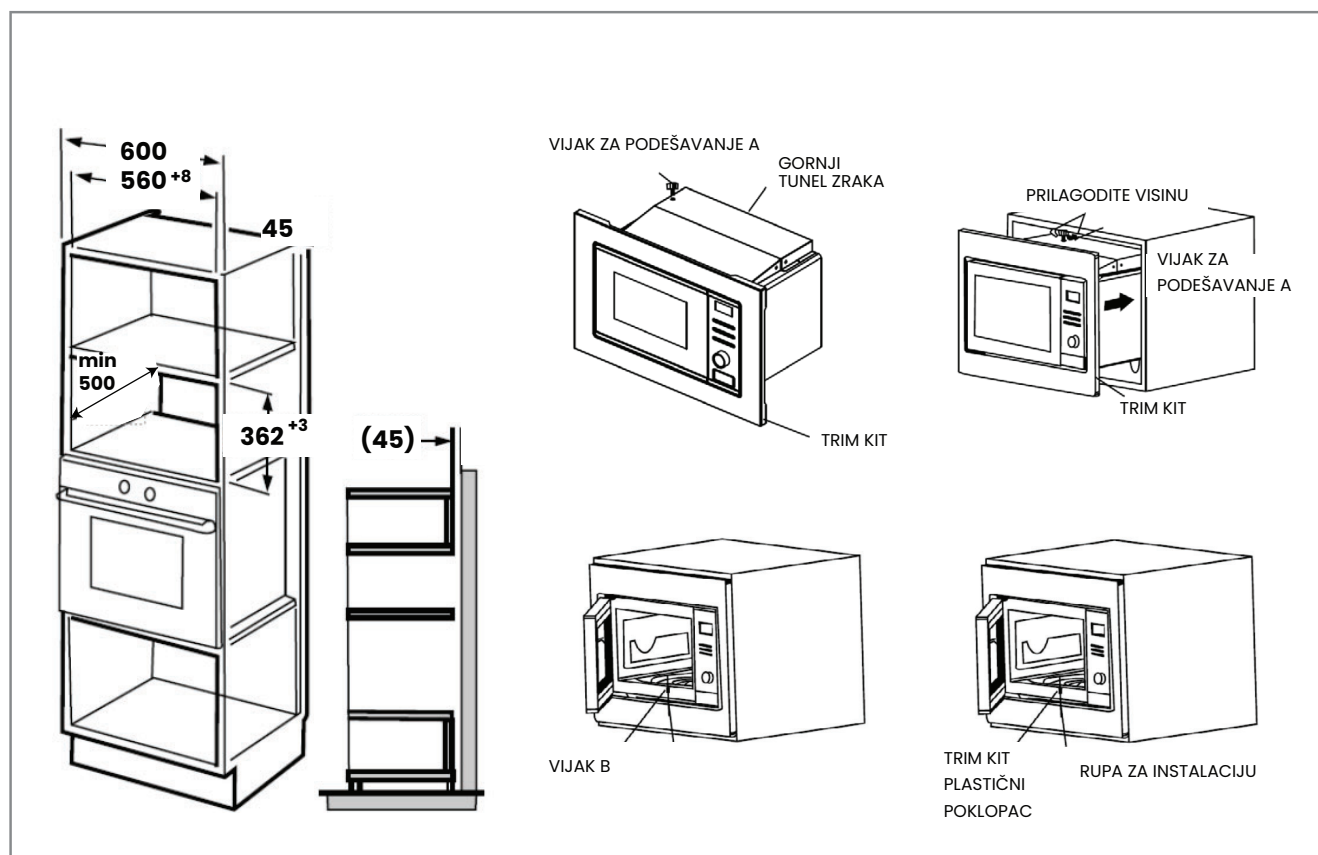

UGRADNJA PROIZVODA