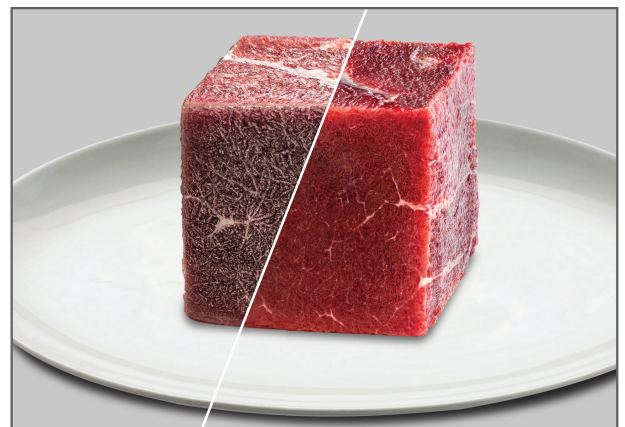

VIVAX

Ugradbena mikrovalna pećnica MWOB-2015G X

1250 W
SNAGA MIKROVALNE

1000 W
SNAGA GRILL

QUICK START
FUNKCIJA

Velike snage i kapaciteta, u ovoj mikrovalnoj pećnici podgrijat ćete ili spraviti omiljeno jelo u trenu. Bilo da želite kuhati, podgrijavati, odmrzavati ili pržiti, s quick start funkcijom više nema dugih čekanja na završetak rada mikrovalne. Sadrži i Timer, stoga možete u miru dočekati kraj programa, bez bojazni da će hrana pregoriti.

Napajanje
230 V / 50 Hz

Snaga Mikrovalna / Grill
1250 W / 1000 W

Volumen pećnice
20 L

Vanjski izgled
Crno staklo + inox

Unutarnji izgled
Metal, srebro

Brojač vremena
0-95 min

Funkcije
Brzi početak, Kuhanje, Grill/ Kombinirano kuhanje,
Odmrzavanje prema težini namirnice,
Odmrzavanje prema zadanom vremenu

Dodatne funkcije
Dječja zaštita, Izbornik automatskog kuhanja
(8 programa), Kuhanje u više faza

Pribor
Kabel s utikačem 1200mm

Bruto / Neto težina
16,8 kg / 15,0 kg

Dimenzija paketa / Dimenzija uređaja
650 x 404 x 441 mm / 595 x 343,5 x 382 mm

EAN Kod
3856005181544

SAP Kod
1213893

Savršeno odmrzavanje
- bez gubitka kvalitete namirnica