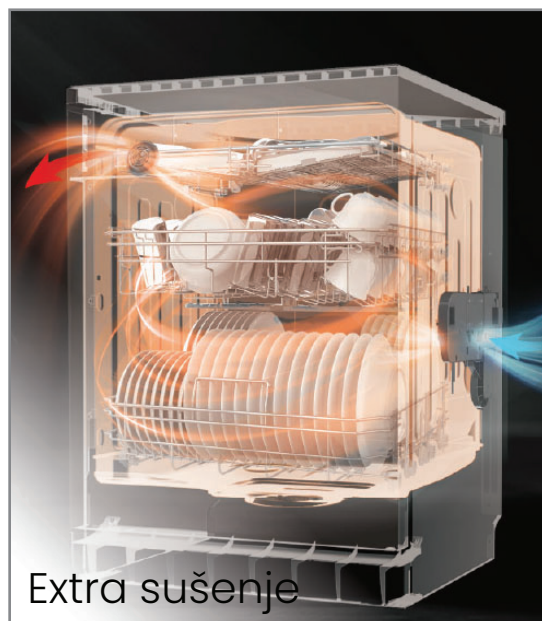

VIVAX

10
SETOVA

BRZO
PRANJE

EXTRA
SUŠENJE

Ugradbena perilica posuđa DWB-451052B

Tip perilice / Dimenzija
Ugradbena / 45 cm

Kapacitet (kompleti posuđa)
10

Klasa energetske učinkovitosti
E

Maksimalna razina buke
49 dB

Odgoda početka pranja
2/6/9h

5 Programa
Intenzivno, Univerzalno, ECO, 90 min, Brzo

Extra Funkcije
Pola punjenja, Aqua Stop, Dodatno sušenje

Tip kontrola
Elektroničko upravljanje; Tipke na pritisak; Led zaslon

Košara
2 nivoa košare, sive boje, gornja + donja s preklopnim nosačem + 1 košarica za pribor za jelo

Bruto / Neto težina
58.0 kg / 53.0 kg

Dimenzija paketa / dimenzija uređaja
485×645×890 mm / 445×570×815 mm

EAN Kod
3856005181575

SAP Kod
1212793

Usprkos dimenziji od samo 45 cm, ova perilica posuđa može ukupno oprati 10 kompleta posuđa. Podjeljena na dvije razine, sadrži i košaru za odlaganje pribora za jelo. A s obzirom na užurbani ritam koji vodimo, tu je i "Brzo pranje" za manje umazano posuđe, kao i funkcija Extra sušenja kada je to potrebno.

Extra sušenje