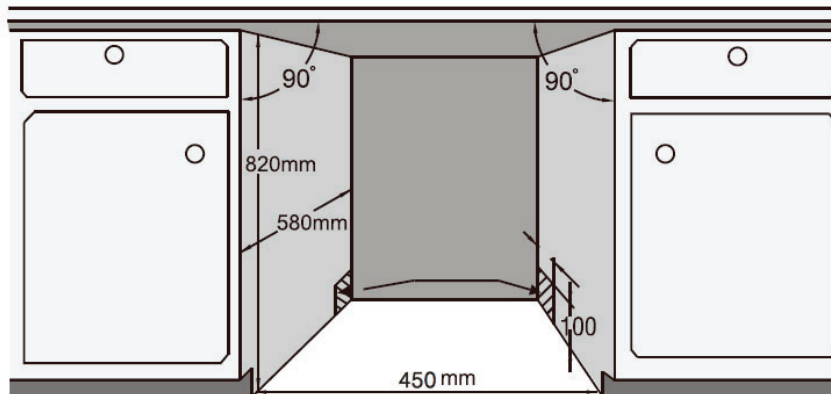

Bruto / Neto težina  
58.0 kg / 53.0 kg

Dimenzija paketa / dimenzija uređaja  
485×645×890 mm / 445×570×815 mm

EAN Kod  
3856005181575

SAP Kod  
1212793

Usprkos dimenziji od samo 45 cm, ova perilica posuđa može ukupno oprati 10 kompleta posuđa. Podjeljena na dvije razine, sadrži i košaru za odlaganje pribora za jelo. A s obzirom na užurbani ritam koji vodimo, tu je i "Brzo pranje" za manje umazano posuđe, kao i funkcija Extra sušenja kada je to potrebno.

## Ugradbena perilica posuđa DWB-451052B

Despite measuring only 45 cm, this dishwasher can wash a total of 10 sets of dishes. Divided into two levels, it also contains a basket for storing cutlery. And given the hectic lives we are living, there's also a "Quick Wash" for less soiled dishes, as well as an "Extra Dry" function when needed.