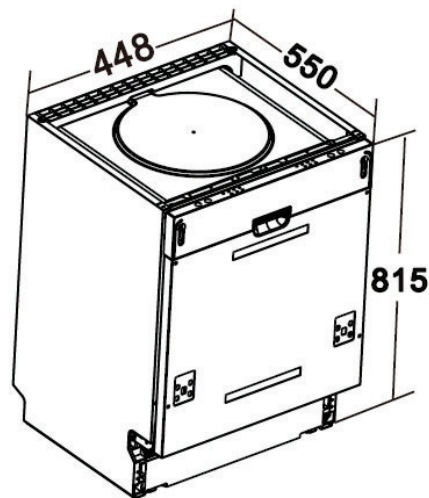

Bruto / Neto težina  
58.0 kg / 53.0 kg

Dimenzija paketa / dimenzija uređaja  
485×645×890 mm / 445×570×815 mm

EAN Kod  
3856005181575

SAP Kod  
1212793

Usprkos dimenziji od samo 45 cm, ova perilica posuđa može ukupno oprati 10 kompleta posuđa. Podjeljena na dvije razine, sadrži i košaru za odlaganje pribora za jelo. A s obzirom na užurbani ritam koji vodimo, tu je i "Brzo pranje" za manje umazano posuđe, kao i funkcija Extra sušenja kada je to potrebno.

## Ugradbena perilica posuđa DWB-451052B

Despite measuring only 45 cm, this dishwasher can wash a total of 10 sets of dishes. Divided into two levels, it also contains a basket for storing cutlery. And given the hectic lives we are living, there's also a "Quick Wash" for less soiled dishes, as well as an "Extra Dry" function when needed.