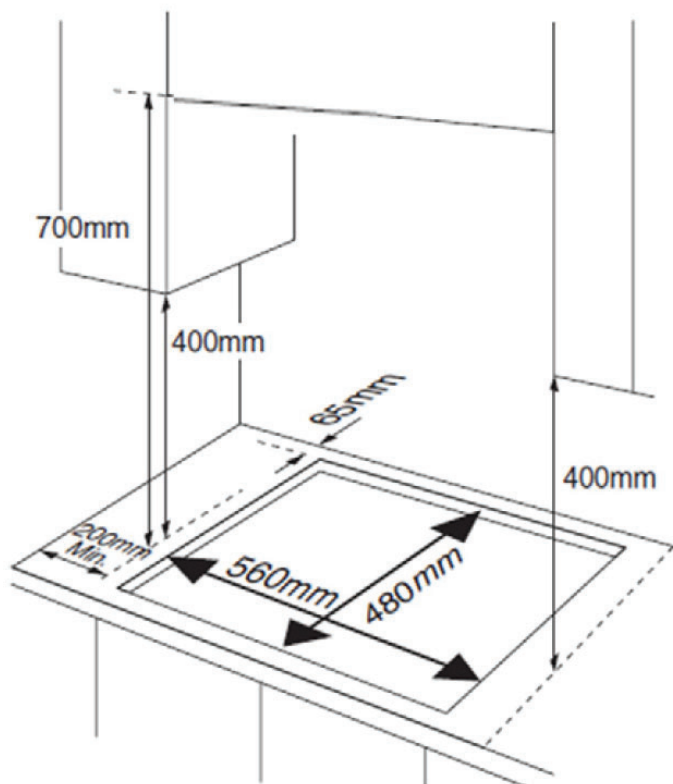

VIVAX

3
PLINSKIH PLAMENIKA

1
GRIJAČA PLOČA

EMAJLIRANE
REŠETKE

Plinska ploča BH-312EI X

VIVAX home plinska ploča omogućuje vam kuhanje sa preciznošću. Korištenje plina, omogućava vam da u toplini svog doma pripremite jela vrhunske kvalitete. Kombinacijom od tri plinska plamenika i električnog polja kuhanja, vam omogućuje kuhanje različitih jela u isto vrijeme.