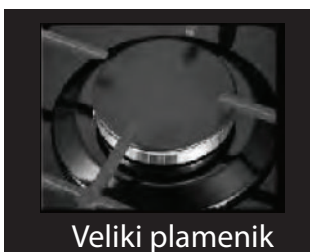

EAN Kod
3856005181483

SAP Kod
1212674

3
PLINSKIH PLAMENIKA

1
GRIJAČA PLOČA

EMAJLIRANE
REŠETKE

VIVAX home plinska ploča omogućuje vam kuhanje sa preciznošću. Korištenje plina, omogućava vam da u toplini svog doma pripremite jela vrhunske kvalitete. Kombinacijom od tri plinska plamenika i električnog polja kuhanja, vam omogućuje kuhanje različitih jela u isto vrijeme.

Veliki plamenik

Grijača ploča

Mali plamenik

Srednji plamenik

VIVAX

3
PLINSKIH PLAMENIKA

1
GRIJAČA PLOČA

EMAJLIRANE
REŠETKE

Plinska ploča BH-312EI X

VIVAX home plinska ploča omogućuje vam kuhanje sa preciznošću. Korištenje plina, omogućava vam da u toplini svog doma pripremite jela vrhunske kvalitete. Kombinacijom od tri plinska plamenika i električnog polja kuhanja, vam omogućuje kuhanje različitih jela u isto vrijeme.