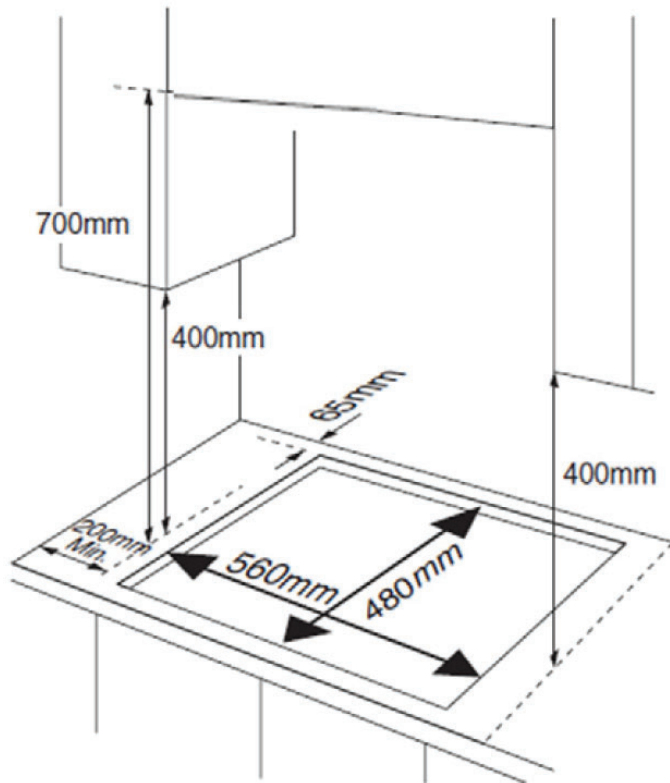

Rešetka plamenika  
Sirovo željezo

Ostale funkcije  
Elektroničko paljenje, Sustav zaštite od istjecanja plina

Bruto / Neto težina  
10.5 kg / 8.5 kg

Dimenzija paketa / Dimenzija uređaja  
664 x 574 x 166 mm / 600 x 510 mm

Potrebne udaljenosti pri ugradnji ploče ispod  
kuhinjske nape

Potrebne udaljenosti pri ugradnji ploče ispod  
kuhinjskog ormarića