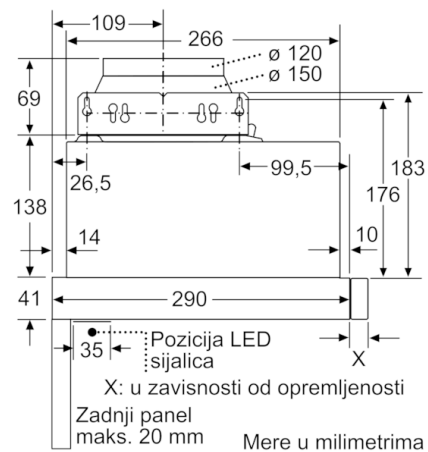

Tehnički podaci

Tipologija :	Pull-out
Certifikati :	CE, Eurasian, VDE
Dužina priključnog kabla (cm) :	175
Dimenzije niše (mm) :	162mm x 526.0mm x 290mm
en: Minimum distance above an electric hob :	430
en: Minimum distance above a gas hob :	650
Neto težina (kg) :	7,861
Upravljanje :	elektroničan
Max snaga odvođenja vazduha (m ³ /h) :	270
Snaga duvanja kod intenzivne recirkulacije vazduha (m ³ /h) :	189.0
Max snaga recirkulacije vazduha (m ³ /h) :	174
Snaga duvanja kod intenzivnog odvođenja vazduha (m ³ /h) :	405
Broj lampi (komad) :	2
Buka (dB) :	62
Prečnik cevi (mm) :	120 / 150
Materijal filtera za masti :	Washable aluminium
EAN kod :	4242005231973
Priključna vrednost (W) :	74
Zaštita (A) :	10
Voltaža (V) :	220-240
Frekvencija (Hz) :	50; 60
Tip utičnice :	Gardy plug w/ earthing
Način montaže :	ugradnja

- Dimenzije (VxŠxD): 203 x 598 x 290 mm
- Ugradne dimenzije (VxŠxG): 162 x 526 x 290 mm
- Cev Ø 150 mm, 120 mm
- sa jednosmernim zatvorivim poklopcem
- Dužina električnog kabla 1.75

Podaci o potrošnji

- Klasa energetske efikasnosti: A (na skali energetske klase od A++ do E)
- Godišnja potrošnja energije: 22.2 kWh/god
- Klasa efikasnosti protoka vazduha: B
- Klasa efikasnosti osvetljenja: A
- Klasa efikasnosti filtriranja masnoća: C
- Priključna snaga: 74 W
- Protok vazduha maksimalna brzina na normalnom stepenu: 271 m³/h; na intenzivnom stepenu 405 m³/h (po standardu EN 61591)
- Protok vazduha (odvođenje vazduha) maksimalna brzina na normalnom stepenu: 271 m³/h; na intenzivnom stepenu: 405 m³/h (prema standardu EN 61591)

*u skladu s Uredbom EU br. 65/2014

**Serie | 4, Teleskopski kuhinjski aspirator, 60 cm,
DFM064A53**

Prilagodavanje postolja izvoda filtera je moguće do 29 mm

Mere u milimetrima

**Serie | 4, Teleskopski kuhinjski aspirator, 60
cm,
DFM064A53**