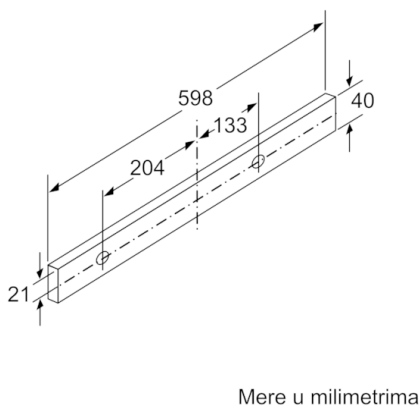

- Dimenzije (VxŠxD): 203 x 598 x 290 mm
- Ugradne dimenzije (VxŠxG): 162 x 526 x 290 mm
- Cev Ø 150 mm, 120 mm
- sa jednosmernim zatvorivim poklopcem
- Dužina električnog kabla 1.75

Podaci o potrošnji

- Klasa energetske efikasnosti: A (na skali energetske klase od A++ do E)
- Godišnja potrošnja energije: 22.2 kWh/god
- Klasa efikasnosti protoka vazduha: B
- Klasa efikasnosti osvetljenja: A
- Klasa efikasnosti filtriranja masnoća: C
- Priključna snaga: 74 W
- Protok vazduha maksimalna brzina na normalnom stepenu: 271 m³/h; na intenzivnom stepenu 405 m³/h (po standardu EN 61591)
- Protok vazduha (odvođenje vazduha) maksimalna brzina na normalnom stepenu: 271 m³/h; na intenzivnom stepenu: 405 m³/h (prema standardu EN 61591)

*u skladu s Uredbom EU br. 65/2014

**Serie | 4, Teleskopski kuhinjski aspirator, 60 cm,
DFM064A53**

Prilagodavanje postolja izvoda filtera je moguće do 29 mm

Mere u milimetrima

**Serie | 4, Teleskopski kuhinjski aspirator, 60
cm,
DFM064A53**