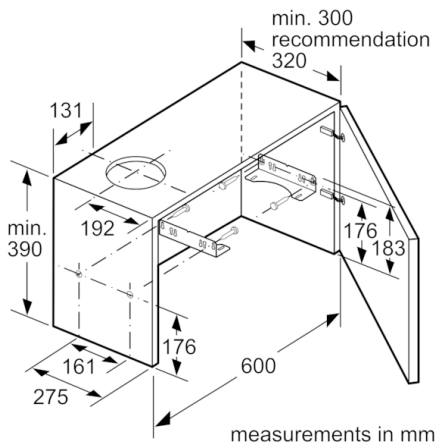

Tehnički podaci

Tipologija :	Pull-out
Certifikati :	CE, Eurasian, VDE
Dužina priključnog kabla (cm) :	175
Dimenzije niše (mm) :	162mm x 526.0mm x 290mm
en: Minimum distance above an electric hob :	430
en: Minimum distance above a gas hob :	650
Neto težina (kg) :	7,861
Upravljanje :	elektroničan
Max snaga odvođenja vazduha (m ³ /h) :	270
Snaga duvanja kod intenzivne recirkulacije vazduha (m ³ /h) :	189.0
Max snaga recirkulacije vazduha (m ³ /h) :	174
Snaga duvanja kod intenzivnog odvođenja vazduha (m ³ /h) :	405
Broj lampi (komad) :	2
Buka (dB) :	62
Prečnik cevi (mm) :	120 / 150
Materijal filtera za masti :	Washable aluminium
EAN kod :	4242005231973
Priključna vrednost (W) :	74
Zaštita (A) :	10
Voltaža (V) :	220-240
Frekvencija (Hz) :	50; 60
Tip utičnice :	Gardy plug w/ earthing
Način montaže :	ugradnja

- Dimenzije (VxŠxD): 203 x 598 x 290 mm
- Ugradne dimenzije (VxŠxG): 162 x 526 x 290 mm
- Cev Ø 150 mm, 120 mm
- sa jednosmernim zatvorivim poklopcem
- Dužina električnog kabla 1.75

Podaci o potrošnji

- Klasa energetske efikasnosti: A (na skali energetske klase od A++ do E)
- Godišnja potrošnja energije: 22.2 kWh/god
- Klasa efikasnosti protoka vazduha: B
- Klasa efikasnosti osvetljenja: A
- Klasa efikasnosti filtriranja masnoća: C
- Priključna snaga: 74 W
- Protok vazduha maksimalna brzina na normalnom stepenu: 271 m³/h; na intenzivnom stepenu 405 m³/h (po standardu EN 61591)
- Protok vazduha (odvođenje vazduha) maksimalna brzina na normalnom stepenu: 271 m³/h; na intenzivnom stepenu: 405 m³/h (prema standardu EN 61591)

*u skladu s Uredbom EU br. 65/2014

**Serie | 4, Teleskopski kuhinjski aspirator, 60 cm,
DFM064A53**

Prilagodavanje postolja izvoda filtera je moguće do 29 mm

Mere u milimetrima

**Serie | 4, Teleskopski kuhinjski aspirator, 60
cm,
DFM064A53**