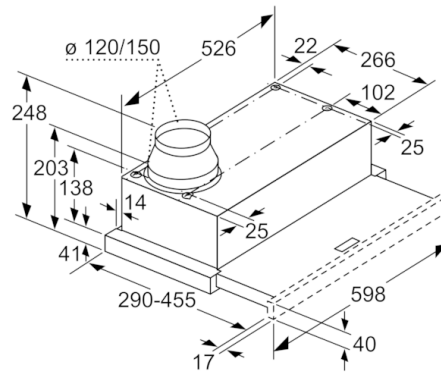

Tehnički podaci

Tipologija :	Pull-out
Certifikati :	CE, Eurasian, VDE
Dužina priključnog kabla (cm) :	175
Dimenzije niše (mm) :	162mm x 526.0mm x 290mm
en: Minimum distance above an electric hob :	430
en: Minimum distance above a gas hob :	650
Neto težina (kg) :	7,861
Upravljanje :	elektroničan
Max snaga odvođenja vazduha (m ³ /h) :	270
Snaga duvanja kod intenzivne recirkulacije vazduha (m ³ /h) :	189.0
Max snaga recirkulacije vazduha (m ³ /h) :	174
Snaga duvanja kod intenzivnog odvođenja vazduha (m ³ /h) :	405
Broj lampi (komad) :	2
Buka (dB) :	62
Prečnik cevi (mm) :	120 / 150
Materijal filtera za masti :	Washable aluminium
EAN kod :	4242005231973
Priključna vrednost (W) :	74
Zaštita (A) :	10
Voltaža (V) :	220-240
Frekvencija (Hz) :	50; 60
Tip utičnice :	Gardy plug w/ earthing
Način montaže :	ugradnja

- Dimenzije (VxŠxD): 203 x 598 x 290 mm
- Ugradne dimenzije (VxŠxG): 162 x 526 x 290 mm
- Cev Ø 150 mm, 120 mm
- sa jednosmernim zatvorivim poklopcem
- Dužina električnog kabla 1.75

Podaci o potrošnji

- Klasa energetske efikasnosti: A (na skali energetske klase od A++ do E)
- Godišnja potrošnja energije: 22.2 kWh/god
- Klasa efikasnosti protoka vazduha: B
- Klasa efikasnosti osvetljenja: A
- Klasa efikasnosti filtriranja masnoća: C
- Priključna snaga: 74 W
- Protok vazduha maksimalna brzina na normalnom stepenu: 271 m³/h; na intenzivnom stepenu 405 m³/h (po standardu EN 61591)
- Protok vazduha (odvođenje vazduha) maksimalna brzina na normalnom stepenu: 271 m³/h; na intenzivnom stepenu: 405 m³/h (prema standardu EN 61591)

*u skladu s Uredbom EU br. 65/2014

**Serie | 4, Teleskopski kuhinjski aspirator, 60 cm,
DFM064A53**

Prilagodavanje postolja izvoda filtera je moguće do 29 mm

Mere u milimetrima

**Serie | 4, Teleskopski kuhinjski aspirator, 60
cm,
DFM064A53**