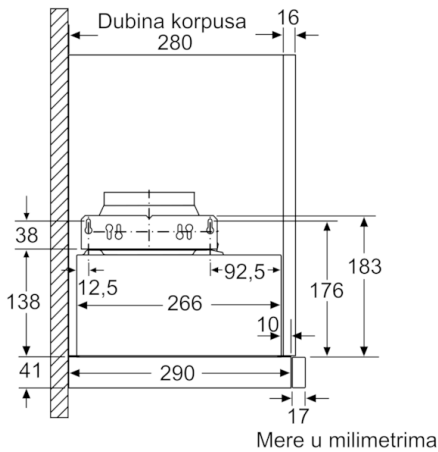

Tehnički podaci

Tipologija :	Pull-out
Certifikati :	CE, Eurasian, VDE
Dužina priključnog kabla (cm) :	175
Dimenzije niše (mm) :	162mm x 526.0mm x 290mm
en: Minimum distance above an electric hob :	430
en: Minimum distance above a gas hob :	650
Neto težina (kg) :	7,861
Upravljanje :	elektroničan
Max snaga odvođenja vazduha (m ³ /h) :	270
Snaga duvanja kod intenzivne recirkulacije vazduha (m ³ /h) :	189.0
Max snaga recirkulacije vazduha (m ³ /h) :	174
Snaga duvanja kod intenzivnog odvođenja vazduha (m ³ /h) :	405
Broj lampi (komad) :	2
Buka (dB) :	62
Prečnik cevi (mm) :	120 / 150
Materijal filtera za masti :	Washable aluminium
EAN kod :	4242005231973
Priključna vrednost (W) :	74
Zaštita (A) :	10
Voltaža (V) :	220-240
Frekvencija (Hz) :	50; 60
Tip utičnice :	Gardy plug w/ earthing
Način montaže :	ugradnja

- Dimenzije (VxŠxD): 203 x 598 x 290 mm
- Ugradne dimenzije (VxŠxG): 162 x 526 x 290 mm
- Cev Ø 150 mm, 120 mm
- sa jednosmernim zatvorivim poklopcem
- Dužina električnog kabla 1.75

Podaci o potrošnji

- Klasa energetske efikasnosti: A (na skali energetske klase od A++ do E)
- Godišnja potrošnja energije: 22.2 kWh/god
- Klasa efikasnosti protoka vazduha: B
- Klasa efikasnosti osvetljenja: A
- Klasa efikasnosti filtriranja masnoća: C
- Priključna snaga: 74 W
- Protok vazduha maksimalna brzina na normalnom stepenu: 271 m³/h; na intenzivnom stepenu 405 m³/h (po standardu EN 61591)
- Protok vazduha (odvođenje vazduha) maksimalna brzina na normalnom stepenu: 271 m³/h; na intenzivnom stepenu: 405 m³/h (prema standardu EN 61591)

*u skladu s Uredbom EU br. 65/2014

**Serie | 4, Teleskopski kuhinjski aspirator, 60 cm,
DFM064A53**

Prilagodavanje postolja izvoda filtera je moguće do 29 mm

Mere u milimetrima

**Serie | 4, Teleskopski kuhinjski aspirator, 60
cm,
DFM064A53**