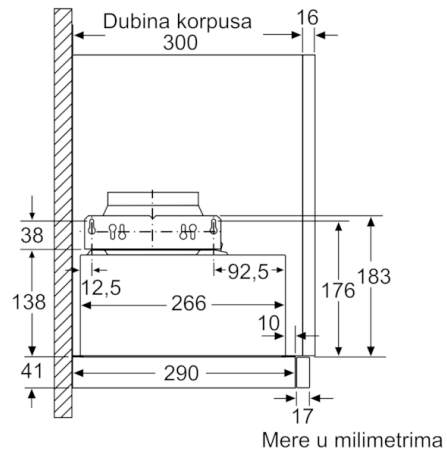

Tehnički podaci

Tipologija :	Pull-out
Certifikati :	CE, Eurasian, VDE
Dužina priključnog kabla (cm) :	175
Dimenzije niše (mm) :	162mm x 526.0mm x 290mm
en: Minimum distance above an electric hob :	430
en: Minimum distance above a gas hob :	650
Neto težina (kg) :	7,861
Upravljanje :	elektroničan
Max snaga odvođenja vazduha (m ³ /h) :	270
Snaga duvanja kod intenzivne recirkulacije vazduha (m ³ /h) :	189.0
Max snaga recirkulacije vazduha (m ³ /h) :	174
Snaga duvanja kod intenzivnog odvođenja vazduha (m ³ /h) :	405
Broj lampi (komad) :	2
Buka (dB) :	62
Prečnik cevi (mm) :	120 / 150
Materijal filtera za masti :	Washable aluminium
EAN kod :	4242005231973
Priključna vrednost (W) :	74
Zaštita (A) :	10
Voltaža (V) :	220-240
Frekvencija (Hz) :	50; 60
Tip utičnice :	Gardy plug w/ earthing
Način montaže :	ugradnja

- Dimenzije (VxŠxD): 203 x 598 x 290 mm
- Ugradne dimenzije (VxŠxG): 162 x 526 x 290 mm
- Cev Ø 150 mm, 120 mm
- sa jednosmernim zatvorivim poklopcem
- Dužina električnog kabla 1.75

Podaci o potrošnji

- Klasa energetske efikasnosti: A (na skali energetske klase od A++ do E)
- Godišnja potrošnja energije: 22.2 kWh/god
- Klasa efikasnosti protoka vazduha: B
- Klasa efikasnosti osvetljenja: A
- Klasa efikasnosti filtriranja masnoća: C
- Priključna snaga: 74 W
- Protok vazduha maksimalna brzina na normalnom stepenu: 271 m³/h; na intenzivnom stepenu 405 m³/h (po standardu EN 61591)
- Protok vazduha (odvođenje vazduha) maksimalna brzina na normalnom stepenu: 271 m³/h; na intenzivnom stepenu: 405 m³/h (prema standardu EN 61591)

*u skladu s Uredbom EU br. 65/2014

**Serie | 4, Teleskopski kuhinjski aspirator, 60 cm,
DFM064A53**

Prilagodavanje postolja izvoda filtera je moguće do 29 mm

Mere u milimetrima

**Serie | 4, Teleskopski kuhinjski aspirator, 60
cm,
DFM064A53**