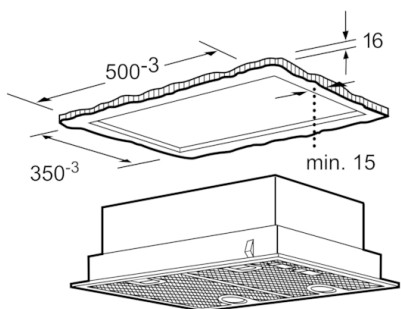

Dizajn:

- Osvetljenje ploče za kuvanje: 2 x 2,15 W LED osvetljenje
- Jačina osvetljenosti: 438 lux
- Temperatura boje: 3500

Komfor:

- Klizni regulator
- 4 stepena snage: 3 + intenzivni
- 2 motora (ventilatora)
- sa jednosmernim zatvorivim poklopcem
- Metalni filter za masnoću, prikladan za čišćenje u mašini za pranje sudova

Tehničke informacije:

Serie | 4, Kuhinjski aspirator, 53 cm, DHL555BL

mere u mm

* od gornje ivice nosača lonca

Mere u milimetrima