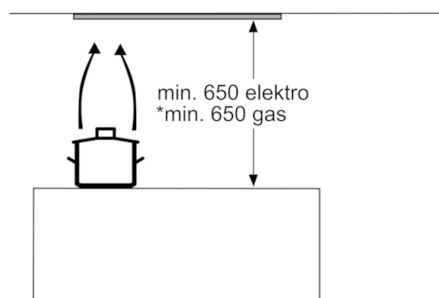

Tehnički podaci

Tipologija :	Traditional
Certifikati :	CE, Eurasian, Ukraine, VDE
Dužina priključnog kabla (cm) :	130
Dimenzije niše (mm) :	255mm x 500.0mm x 350mm
en: Minimum distance above an electric hob :	650
en: Minimum distance above a gas hob :	650
Neto težina (kg) :	7,708
Upravljanje :	mehaničan
Max snaga odvođenja vazduha (m ³ /h) :	363
Snaga duvanja kod intenzivne recirkulacije vazduha (m ³ /h) :	395.0
Max snaga recirkulacije vazduha (m ³ /h) :	268
Snaga duvanja kod intenzivnog odvođenja vazduha (m ³ /h) :	618
Broj lampi (komad) :	2
Buka (dB) :	56
Prečnik cevi (mm) :	120 / 150
Materijal filtera za masti :	Washable aluminium
EAN kod :	4242005122455
Priključna vrednost (W) :	206
Zaštita (A) :	10
Voltaža (V) :	220-240
Frekvencija (Hz) :	50
Tip utičnice :	Gardy plug w/ earthing
Način montaže :	ugradnja

Dizajn:

- Osvetljenje ploče za kuvanje: 2 x 2,15 W LED osvetljenje
- Jačina osvetljenosti: 438 lux
- Temperatura boje: 3500

Komfor:

- Klizni regulator
- 4 stepena snage: 3 + intenzivni
- 2 motora (ventilatora)
- sa jednosmernim zatvorivim poklopcem
- Metalni filter za masnoću, prikladan za čišćenje u mašini za pranje sudova

Tehničke informacije:

Serie | 4, Kuhinjski aspirator, 53 cm, DHL555BL

mere u mm

* od gornje ivice nosača lonca

Mere u milimetrima