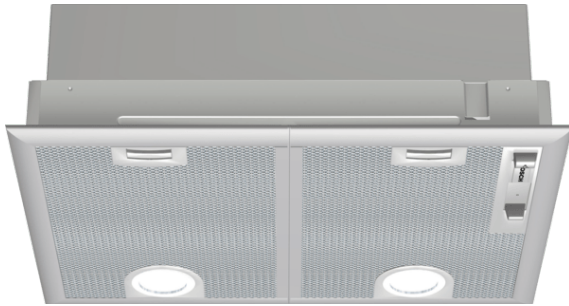

**Serie | 4, Kuhinjski aspirator, 53 cm,
DHL555BL****Posebni dodatni pribor**

DHZ7305 : Stand,filter za uklanj. neprijat. mirisa

**Potpuno ugradni kuhinjski aspirator: pruža
vam slobodu u oblikovanju - za montažu na
zid ili iznad kuhinjskog ostrva.**

- **Izuzetno tih:** maksimalan učinak odvođenja vazduha uz minimalnu buku.
- **Nivo filtracije masnoće:** filtrira preko 85% masnoće iz kuhinjskog vazduha
- **Osvetljenje:** Energetski štedljivo osvetljenje obezbeđuje belo i dobro osvetljenje za površinu ploče.
- **Intenzivni stepen:** posebno brzo i efikasno uklanja jake mirise kod kuvanja.
- Sa izduvnim kanalom, vazduh se čisti preko filtera za masnoće, a zatim se odvodi u spoljašnju sredinu, što osigurava optimalan kvalitet vazduha u kuhinji.

Tehnički podaci

Tipologija :	Traditional
Certifikati :	CE, Eurasian, Ukraine, VDE
Dužina priključnog kabla (cm) :	130
Dimenzije niše (mm) :	255mm x 500.0mm x 350mm
en: Minimum distance above an electric hob :	650
en: Minimum distance above a gas hob :	650
Neto težina (kg) :	7,708
Upravljanje :	mehaničan
Max snaga odvođenja vazduha (m ³ /h) :	363
Snaga duvanja kod intenzivne recirkulacije vazduha (m ³ /h) :	395.0
Max snaga recirkulacije vazduha (m ³ /h) :	268
Snaga duvanja kod intenzivnog odvođenja vazduha (m ³ /h) :	618
Broj lampi (komad) :	2
Buka (dB) :	56
Prečnik cevi (mm) :	120 / 150
Materijal filtera za masti :	Washable aluminium
EAN kod :	4242005122455
Priključna vrednost (W) :	206
Zaštita (A) :	10
Voltaža (V) :	220-240
Frekvencija (Hz) :	50
Tip utičnice :	Gardy plug w/ earthing
Način montaže :	ugradnja

Dizajn:

- Osvetljenje ploče za kuvanje: 2 x 2,15 W LED osvetljenje
- Jačina osvetljenosti: 438 lux
- Temperatura boje: 3500

Komfor:

- Klizni regulator
- 4 stepena snage: 3 + intenzivni
- 2 motora (ventilatora)
- sa jednosmernim zatvorivim poklopcem
- Metalni filter za masnoću, prikladan za čišćenje u mašini za pranje sudova