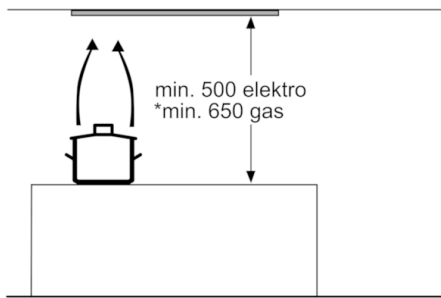

Serie | 6, Kuhinjski aspirator, 86 cm, DHL885C

* od gornje ivice nosača lonca

Mere u milimetrima