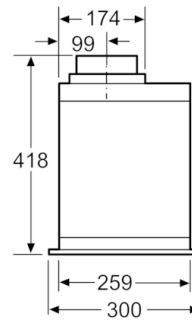

Tehnički podaci

Tipologija :	Traditional
Certifikati :	CE, VDE
Dužina priključnog kabla (cm) :	150
Dimenzije niše (mm) :	418mm x 836.0mm x 264mm
en: Minimum distance above an electric hob :	500
en: Minimum distance above a gas hob :	650
Neto težina (kg) :	9,944
Upravljanje :	elektroničan
Max snaga odvođenja vazduha (m ³ /h) :	630
Snaga duvanja kod intenzivne recirkulacije vazduha (m ³ /h) :	310.0
Max snaga recirkulacije vazduha (m ³ /h) :	300
Snaga duvanja kod intenzivnog odvođenja vazduha (m ³ /h) :	730
Broj lampi (komad) :	2
Buka (dB) :	65
Prečnik cevi (mm) :	150 / 120
Materijal filtera za masti :	Washable aluminium
EAN kod :	4242002824369
Priključna vrednost (W) :	277
Zaštita (A) :	3
Voltaža (V) :	220-240
Frekvencija (Hz) :	50
Tip utičnice :	Gardy plug w/ earthing
Način montaže :	ugradnja

Serie | 6, Kuhinjski aspirator, 86 cm, DHL885C

Potpuno ugradni kuhinjski aspirator: pruža vam slobodu u oblikovanju - za montažu na zid ili iznad kuhinjskog ostrva.

Dimenzije:

- Dimenzije (VxŠxD): 418 x 860 x 300 mm
 - Ugradne dimenzije (VxŠxG): 418 x 836 x 264 mm
 - Priključna snaga: 277 W
 - Cev Ø 150 mm, 120 mm
 - sa jednosmernim zatvorivim poklopcem
- *u skladu s Uredbom EU br. 65/2014*

Serie | 6, Kuhinjski aspirator, 86 cm, DHL885C

* od gornje ivice nosača lonca

Mere u milimetrima

Mere u milimetrima

Mere u milimetrima

Mere u milimetrima