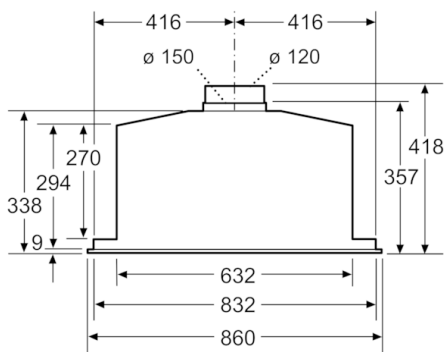

Tehnički podaci

Tipologija :	Traditional
Certifikati :	CE, VDE
Dužina priključnog kabla (cm) :	150
Dimenzije niše (mm) :	418mm x 836.0mm x 264mm
en: Minimum distance above an electric hob :	500
en: Minimum distance above a gas hob :	650
Neto težina (kg) :	9,944
Upravljanje :	elektroničan
Max snaga odvođenja vazduha (m ³ /h) :	630
Snaga duvanja kod intenzivne recirkulacije vazduha (m ³ /h) :	310.0
Max snaga recirkulacije vazduha (m ³ /h) :	300
Snaga duvanja kod intenzivnog odvođenja vazduha (m ³ /h) :	730
Broj lampi (komad) :	2
Buka (dB) :	65
Prečnik cevi (mm) :	150 / 120
Materijal filtera za masti :	Washable aluminium
EAN kod :	4242002824369
Priključna vrednost (W) :	277
Zaštita (A) :	3
Voltaža (V) :	220-240
Frekvencija (Hz) :	50
Tip utičnice :	Gardy plug w/ earthing
Način montaže :	ugradnja

Serie | 6, Kuhinjski aspirator, 86 cm, DHL885C

Potpuno ugradni kuhinjski aspirator: pruža vam slobodu u oblikovanju - za montažu na zid ili iznad kuhinjskog ostrva.

Dimenzije:

- Dimenzije (VxŠxD): 418 x 860 x 300 mm
 - Ugradne dimenzije (VxŠxG): 418 x 836 x 264 mm
 - Priključna snaga: 277 W
 - Cev Ø 150 mm, 120 mm
 - sa jednosmernim zatvorivim poklopcem
- *u skladu s Uredbom EU br. 65/2014*

Serie | 6, Kuhinjski aspirator, 86 cm, DHL885C

* od gornje ivice nosača lonca

Mere u milimetrima

Mere u milimetrima

Mere u milimetrima

Mere u milimetrima