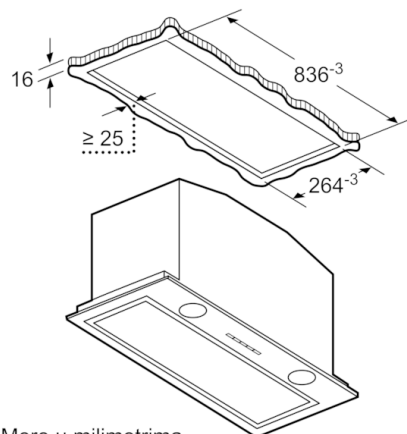

Tehnički podaci

Tipologija :	Traditional
Certifikati :	CE, VDE
Dužina priključnog kabla (cm) :	150
Dimenzije niše (mm) :	418mm x 836.0mm x 264mm
en: Minimum distance above an electric hob :	500
en: Minimum distance above a gas hob :	650
Neto težina (kg) :	9,944
Upravljanje :	elektroničan
Max snaga odvođenja vazduha (m ³ /h) :	630
Snaga duvanja kod intenzivne recirkulacije vazduha (m ³ /h) :	310.0
Max snaga recirkulacije vazduha (m ³ /h) :	300
Snaga duvanja kod intenzivnog odvođenja vazduha (m ³ /h) :	730
Broj lampi (komad) :	2
Buka (dB) :	65
Prečnik cevi (mm) :	150 / 120
Materijal filtera za masti :	Washable aluminium
EAN kod :	4242002824369
Priključna vrednost (W) :	277
Zaštita (A) :	3
Voltaža (V) :	220-240
Frekvencija (Hz) :	50
Tip utičnice :	Gardy plug w/ earthing
Način montaže :	ugradnja

Serie | 6, Kuhinjski aspirator, 86 cm, DHL885C

Potpuno ugradni kuhinjski aspirator: pruža vam slobodu u oblikovanju - za montažu na zid ili iznad kuhinjskog ostrva.

Dimenzije:

- Dimenzije (VxŠxD): 418 x 860 x 300 mm
 - Ugradne dimenzije (VxŠxG): 418 x 836 x 264 mm
 - Priključna snaga: 277 W
 - Cev Ø 150 mm, 120 mm
 - sa jednosmernim zatvorivim poklopcem
- *u skladu s Uredbom EU br. 65/2014*

Serie | 6, Kuhinjski aspirator, 86 cm, DHL885C

* od gornje ivice nosača lonca

Mere u milimetrima

Mere u milimetrima

Mere u milimetrima

Mere u milimetrima