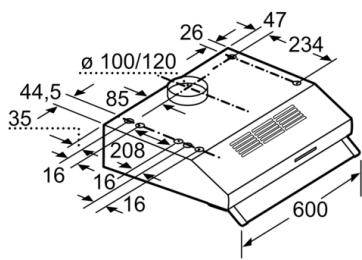

Dizajn:

- Osvetljenje ploče za kuvanje: 1 x LED 4W E14
- Jačina osvetljenosti: 45 lux
- Temperatura boje: 3000

Komfor:

- Klizni regulator
- Pomični stakleni zaslon sa prednje strane
- 3 stepena snage
- 1 motor (ventilator)
- Filter za masnoću, od filca

Dimenzije:

- Za pričvršćivanje ispod visećeg elementa
- sa jednosmernim zatvorivim poklopcem
- Cev Ø 120 mm, 100 mm
- Priključna snaga: 119 W
- Dimenzije (VxŠxD): 150 x 600 x 482 mm

**Seriya 2, Podugradni aspirator, 60 cm, Bela
DUL62FA21**