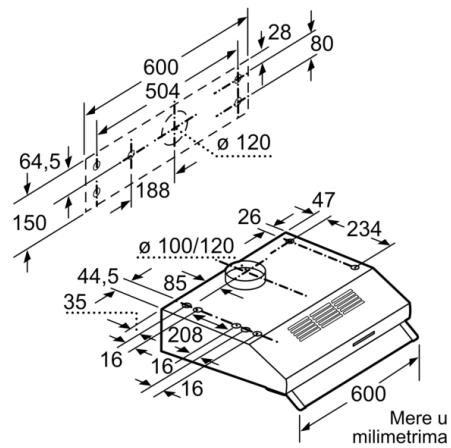

Mere u milimetrima