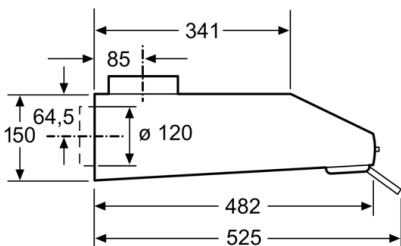

Mere u milimetrima