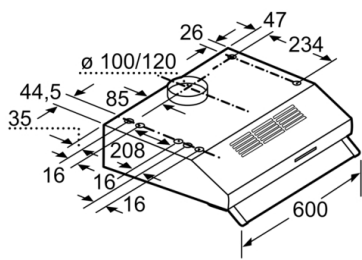

Dizajn:

- Osvetljenje ploče za kuvanje: 1 x LED 4W E14
- Jačina osvetljenosti: 45 lux
- Temperatura boje: 3000

Komfor:

- Klizni regulator
- Pomični stakleni zaslon sa prednje strane
- 3 stepena snage
- 1 motor (ventilator)
- Filter za masnoću, od filca

Dimenzije:

- Za pričvršćivanje ispod visećeg elementa
- sa jednosmernim zatvorivim poklopcem
- Cev Ø 120 mm, 100 mm
- Priključna snaga: 119 W
- Dimenzije (VxŠxD): 150 x 600 x 482 mm

**Seriya 2, Podugradni aspirator, 60 cm,
Nerđajući čelik
DUL62FA51**