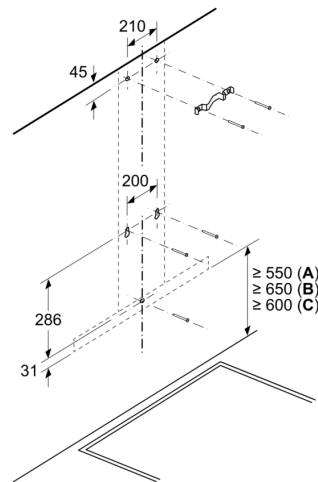

Tehničke informacije:

- Prikjučna snaga: 220 W
- Dužina električnog kabla 1.3 m

Dimenzije:

- Cev Ø 150 mm, 120 mm
- Dimenzije - odvođenje vazduha (VxŠxG): 635-965 x 600 x 500 mm
- Dimenzije - kruženje vazduha (VxŠxG): 635-1075 x 600 x 500 mm
- Dimenzije (VxŠxG): 703 x 600 x 500mm (kruženje vazduha sa CleanAir modulom, nameštenim na spoljni poklopac);
- 833-1163 x 600 x 500 mm (kruženje vazduha sa CleanAir modulom, nameštenim na unutrašnji poklopac)
- Dimenzije (VxŠxD): 703 x 600 x 500 mm (kruženje vazduha sa cleanAir modulom, nameštenim na spoljni poklopac); 833-1163 x

**Seriya 4, Zidni aspirator, 60 cm,
Nerđajući čelik
DWB66DM50**

If a back panel is used, the design of the appliance must be considered. measurements in mm

Dimenzije u mm

- A: Elektro
- B: Gasni – od gornje ivice držača posude
- C: Električni – za Australiju i Novi Zeland

Dimenzije u mm

- A: Izlaz vazduha
- B: Utičnica
- C: Elektro
- D: Gasni – od gornje ivice držača posude
- E: Električni – za Australiju i Novi Zeland

- (1) Exhaust air
 - (2) Circulated air
 - (3) Air outlet – slots for exhaust air to be mounted facing down
- measurements in mm