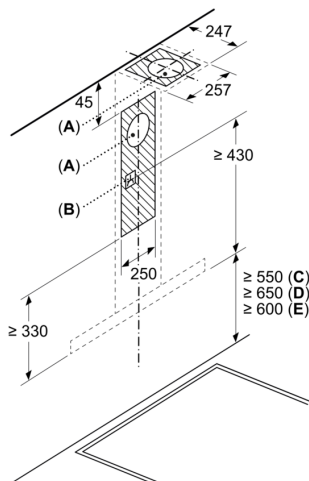

Tehničke informacije:

- Prikjučna snaga: 220 W
- Dužina električnog kabla 1.3 m

Dimenzije:

- Cev Ø 150 mm, 120 mm
- Dimenzije - odvođenje vazduha (VxŠxG): 635-965 x 600 x 500 mm
- Dimenzije - kruženje vazduha (VxŠxG): 635-1075 x 600 x 500 mm
- Dimenzije (VxŠxG): 703 x 600 x 500mm (kruženje vazduha sa CleanAir modulom, nameštenim na spoljni poklopac);
- 833-1163 x 600 x 500 mm (kruženje vazduha sa CleanAir modulom, nameštenim na unutrašnji poklopac)
- Dimenzije (VxŠxD): 703 x 600 x 500 mm (kruženje vazduha sa cleanAir modulom, nameštenim na spoljni poklopac); 833-1163 x

**Seriya 4, Zidni aspirator, 60 cm,
Nerđajući čelik
DWB66DM50**

If a back panel is used, the design of the appliance must be considered. measurements in mm

Dimenzije u mm

- A: Elektro
- B: Gasni – od gornje ivice držača posude
- C: Električni – za Australiju i Novi Zeland

Dimenzije u mm

- A: Izlaz vazduha
- B: Utičnica
- C: Elektro
- D: Gasni – od gornje ivice držača posude
- E: Električni – za Australiju i Novi Zeland

- (1) Exhaust air
 - (2) Circulated air
 - (3) Air outlet – slots for exhaust air to be mounted facing down
- measurements in mm