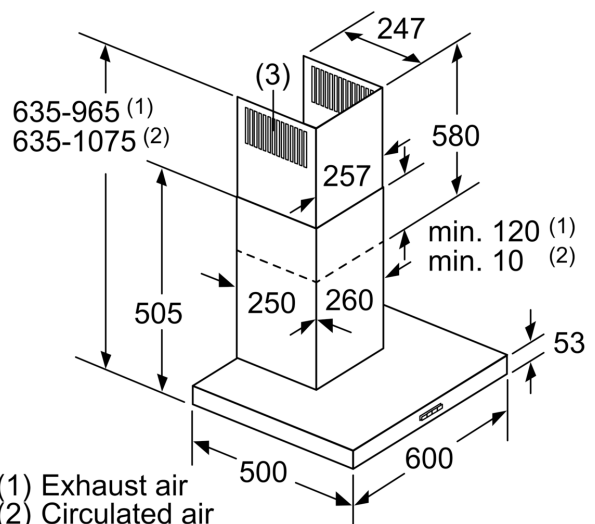

Tehničke informacije:

- Prikjučna snaga: 220 W
- Dužina električnog kabla 1.3 m

Dimenzije:

- Cev Ø 150 mm, 120 mm
- Dimenzije - odvođenje vazduha (VxŠxG): 635-965 x 600 x 500 mm
- Dimenzije - kruženje vazduha (VxŠxG): 635-1075 x 600 x 500 mm
- Dimenzije (VxŠxG): 703 x 600 x 500mm (kruženje vazduha sa CleanAir modulom, nameštenim na spoljni poklopac);
- 833-1163 x 600 x 500 mm (kruženje vazduha sa CleanAir modulom, nameštenim na unutrašnji poklopac)
- Dimenzije (VxŠxD): 703 x 600 x 500 mm (kruženje vazduha sa cleanAir modulom, nameštenim na spoljni poklopac); 833-1163 x

**Seriya 4, Zidni aspirator, 60 cm,
Nerđajući čelik
DWB66DM50**

If a back panel is used, the design of the appliance must be considered. measurements in mm

Dimenzije u mm

- A: Elektro
- B: Gasni – od gornje ivice držača posude
- C: Električni – za Australiju i Novi Zeland

Dimenzije u mm

- A: Izlaz vazduha
- B: Utičnica
- C: Elektro
- D: Gasni – od gornje ivice držača posude
- E: Električni – za Australiju i Novi Zeland

- (1) Exhaust air
 - (2) Circulated air
 - (3) Air outlet – slots for exhaust air to be mounted facing down
- measurements in mm