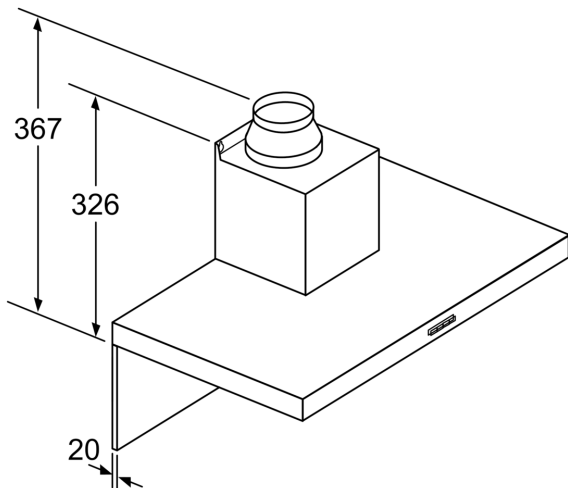

Tehničke informacije:

- Prikjučna snaga: 220 W
- Dužina električnog kabla 1.3 m

Dimenzije:

- Cev Ø 150 mm, 120 mm
- Dimenzije - odvođenje vazduha (VxŠxG): 635-965 x 600 x 500 mm
- Dimenzije - kruženje vazduha (VxŠxG): 635-1075 x 600 x 500 mm
- Dimenzije (VxŠxG): 703 x 600 x 500mm (kruženje vazduha sa CleanAir modulom, nameštenim na spoljni poklopac);
- 833-1163 x 600 x 500 mm (kruženje vazduha sa CleanAir modulom, nameštenim na unutrašnji poklopac)
- Dimenzije (VxŠxD): 703 x 600 x 500 mm (kruženje vazduha sa cleanAir modulom, nameštenim na spoljni poklopac); 833-1163 x

**Seriya 4, Zidni aspirator, 60 cm,
Nerđajući čelik
DWB66DM50**

If a back panel is used, the design of the appliance must be considered. measurements in mm

Dimenzije u mm

- A: Elektro
- B: Gasni – od gornje ivice držača posude
- C: Električni – za Australiju i Novi Zeland

Dimenzije u mm

- A: Izlaz vazduha
- B: Utičnica
- C: Elektro
- D: Gasni – od gornje ivice držača posude
- E: Električni – za Australiju i Novi Zeland

- (1) Exhaust air
 - (2) Circulated air
 - (3) Air outlet – slots for exhaust air to be mounted facing down
- measurements in mm