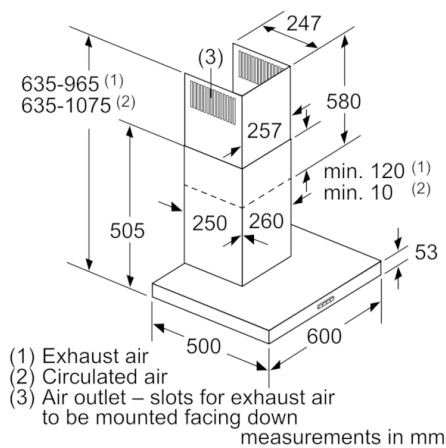

Tehnički podaci

Tipologija :	Chimney
Certifikati :	CE, VDE
Dužina priključnog kabla (cm) :	130
Visina kamina (mm) :	583-912/583-1022
Visina aparata bez kamina (mm) :	53
en: Minimum distance above an electric hob :	550
en: Minimum distance above a gas hob :	650
Neto težina (kg) :	11,382
Upravljanje :	elektroničan
Max snaga odvođenja vazduha (m ³ /h) :	368
Snaga duvanja kod intenzivne recirkulacije vazduha (m ³ /h) :	441
Max snaga recirkulacije vazduha (m ³ /h) :	337
Snaga duvanja kod intenzivnog odvođenja vazduha (m ³ /h) :	605
Broj lampi (komad) :	2
Buka (dB) :	60
Prečnik cevi (mm) :	120 / 150
Materijal filtera za masti :	Washable aluminium
EAN kod :	4242005036073
Priključna vrednost (W) :	220
Zaštita (A) :	10
Voltaža (V) :	220-240
Frekvencija (Hz) :	50; 60
Tip utičnice :	Gardy plug w/ earthing
Način montaže :	Wall-mounted

Tehničke informacije:

- Priključna snaga: 220 W
- Dužina električnog kabla 1.3

Dimenzije:

- Cev Ø 150 mm, 120 mm
- Dimenzije - odvođenje vazduha (VxŠxG): 635-965 x 600 x 500 mm
- Dimenzije - kruženje vazduha (VxŠxG): 635-1075 x 600 x 500 mm
- Dimenzije (VxŠxG): 703 x 600 x 500 mm (kruženje vazduha sa CleanAir modulom, nameštenim na spoljni poklopac); 833-1163 x 600 x 500 mm (kruženje vazduha sa CleanAir modulom, nameštenim na unutrašnji poklopac)
- Dimenzije (VxŠxD): 703 x 600 x 500 mm (kruženje vazduha sa cleanAir modulom, nameštenim na spoljni poklopac); 833-1163 x 600 x 500 mm (kruženje vazduha sa cleanAir modulom, nameštenim na unutrašnji poklopac)
- Dimenzije aspiratora sa funkcijom recirkulacije sa modulom CleanAir (VxŠxD):
703 x 600 x 500 mm - montaža sa spoljnim kaminom
833-1163 x 600 x 500 mm - montaža sa teleskopskim kaminom

**Serie | 4, Zidni aspirator, 60 cm,
DWB66FM50**

If a back panel is used, the design of the appliance must be considered.
measurements in mm