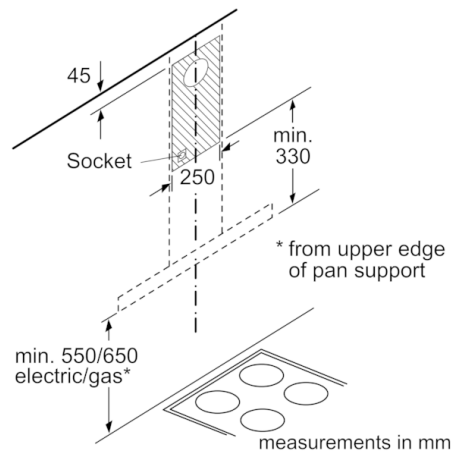

Dizajn:

- Osvetljenje ploče za kuvanje: 2 x 1,5 W LED osvetljenje
- Jačina osvetljenosti: 242 lux
- Temperatura boje: 3500

Komfor:

- Elektronsko upravljanje, LED displej (svetleće diode)
- TouchControl upravljanje (4 stepena snage: 3 + intenzivni)
- Automatsko isključivanje intenzivnog stepena
- Dvokanalni ventilator velikih mogućnosti
- Metalni filter za masnoću, odgovarajući za čišćenje u mašini za pranje sudova

Tehničke informacije:

- Priključna snaga: 220 W
- Dužina električnog kabla 1.3

Dimenzije:

- Cev Ø 150 mm, 120 mm
- Dimenzije - odvođenje vazduha (VxŠxG): 635-965 x 600 x 500 mm
- Dimenzije - kruženje vazduha (VxŠxG): 635-1075 x 600 x 500 mm
- Dimenzije (VxŠxG): 703 x 600 x 500 mm (kruženje vazduha sa CleanAir modulom, nameštenim na spoljni poklopac); 833-1163 x 600 x 500 mm (kruženje vazduha sa CleanAir modulom, nameštenim na unutrašnji poklopac)
- Dimenzije (VxŠxD): 703 x 600 x 500 mm (kruženje vazduha sa cleanAir modulom, nameštenim na spoljni poklopac); 833-1163 x 600 x 500 mm (kruženje vazduha sa cleanAir modulom, nameštenim na unutrašnji poklopac)
- Dimenzije aspiratora sa funkcijom recirkulacije sa modulom CleanAir (VxŠxD):
703 x 600 x 500 mm - montaža sa spoljnim kaminom
833-1163 x 600 x 500 mm - montaža sa teleskopskim kaminom

**Serie | 4, Zidni aspirator, 60 cm,
DWB66FM50**

If a back panel is used, the design of the appliance must be considered.
measurements in mm