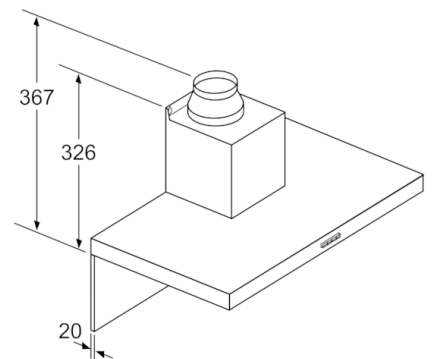

Dizajn:

- Osvetljenje ploče za kuvanje: 2 x 1,5 W LED osvetljenje
- Jačina osvetljenosti: 242 lux
- Temperatura boje: 3500

Komfor:

- Elektronsko upravljanje, LED displej (svetleće diode)
- TouchControl upravljanje (4 stepena snage: 3 + intenzivni)
- Automatsko isključivanje intenzivnog stepena
- Dvokanalni ventilator velikih mogućnosti
- Metalni filter za masnoću, odgovarajući za čišćenje u mašini za pranje sudova

Tehničke informacije:

- Priključna snaga: 220 W
- Dužina električnog kabla 1.3

Dimenzije:

- Cev Ø 150 mm, 120 mm
- Dimenzije - odvođenje vazduha (VxŠxG): 635-965 x 600 x 500 mm
- Dimenzije - kruženje vazduha (VxŠxG): 635-1075 x 600 x 500 mm
- Dimenzije (VxŠxG): 703 x 600 x 500 mm (kruženje vazduha sa CleanAir modulom, nameštenim na spoljni poklopac); 833-1163 x 600 x 500 mm (kruženje vazduha sa CleanAir modulom, nameštenim na unutrašnji poklopac)
- Dimenzije (VxŠxD): 703 x 600 x 500 mm (kruženje vazduha sa cleanAir modulom, nameštenim na spoljni poklopac); 833-1163 x 600 x 500 mm (kruženje vazduha sa cleanAir modulom, nameštenim na unutrašnji poklopac)
- Dimenzije aspiratora sa funkcijom recirkulacije sa modulom CleanAir (VxŠxD):
703 x 600 x 500 mm - montaža sa spoljnim kaminom
833-1163 x 600 x 500 mm - montaža sa teleskopskim kaminom

**Serie | 4, Zidni aspirator, 60 cm,
DWB66FM50**

If a back panel is used, the design of the appliance must be considered.
measurements in mm