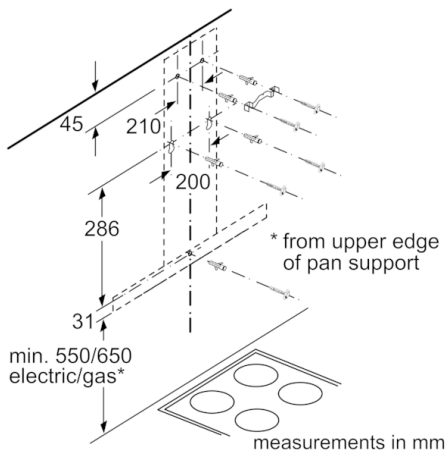

Tehnički podaci

Tipologija :	Chimney
Certifikati :	CE, VDE
Dužina priključnog kabla (cm) :	130
Visina kamina (mm) :	583-912/583-1022
Visina aparata bez kamina (mm) :	53
en: Minimum distance above an electric hob :	550
en: Minimum distance above a gas hob :	650
Neto težina (kg) :	11,382
Upravljanje :	elektroničan
Max snaga odvođenja vazduha (m ³ /h) :	368
Snaga duvanja kod intenzivne recirkulacije vazduha (m ³ /h) :	441
Max snaga recirkulacije vazduha (m ³ /h) :	337
Snaga duvanja kod intenzivnog odvođenja vazduha (m ³ /h) :	605
Broj lampi (komad) :	2
Buka (dB) :	60
Prečnik cevi (mm) :	120 / 150
Materijal filtera za masti :	Washable aluminium
EAN kod :	4242005036073
Priključna vrednost (W) :	220
Zaštita (A) :	10
Voltaža (V) :	220-240
Frekvencija (Hz) :	50; 60
Tip utičnice :	Gardy plug w/ earthing
Način montaže :	Wall-mounted

Tehničke informacije:

- Priključna snaga: 220 W
- Dužina električnog kabla 1.3

Dimenzije:

- Cev Ø 150 mm, 120 mm
- Dimenzije - odvođenje vazduha (VxŠxG): 635-965 x 600 x 500 mm
- Dimenzije - kruženje vazduha (VxŠxG): 635-1075 x 600 x 500 mm
- Dimenzije (VxŠxG): 703 x 600 x 500 mm (kruženje vazduha sa CleanAir modulom, nameštenim na spoljni poklopac); 833-1163 x 600 x 500 mm (kruženje vazduha sa CleanAir modulom, nameštenim na unutrašnji poklopac)
- Dimenzije (VxŠxD): 703 x 600 x 500 mm (kruženje vazduha sa cleanAir modulom, nameštenim na spoljni poklopac); 833-1163 x 600 x 500 mm (kruženje vazduha sa cleanAir modulom, nameštenim na unutrašnji poklopac)
- Dimenzije aspiratora sa funkcijom recirkulacije sa modulom CleanAir (VxŠxD):
703 x 600 x 500 mm - montaža sa spoljnim kaminom
833-1163 x 600 x 500 mm - montaža sa teleskopskim kaminom

**Serie | 4, Zidni aspirator, 60 cm,
DWB66FM50**

If a back panel is used, the design of the appliance must be considered.
measurements in mm