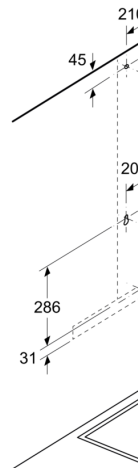

- 703 x 900 x 500mm - montaža sa spoljnim kaminom
- 833-1163 x 900 x 500 mm - montaža sa teleskopskim kaminom
- Priključna snaga: 220 W
- Dužina električnog kabla 1.3 m

*u skladu s Uredbom EU br. 65/2014

Seriya 2, Zidni aspirator, 90 cm, Crna DWB96BC60

If a back panel is used the design of the appl must be considered.

Dimenzije u mm

A: Elektro
 B: Gasni – od gornje
 C: Električni – za Aus

Dimenzije u mm

A: Izlaz vazduha
 B: Utičnica
 C: Elektro
 D: Gasni – od gornje
 E: Električni – za Aus