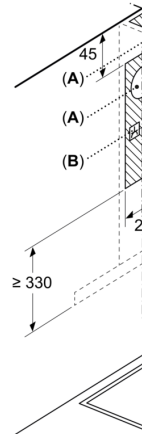

- 703 x 900 x 500mm - montaža sa spoljnim kaminom
- 833-1163 x 900 x 500 mm - montaža sa teleskopskim kaminom
- Priključna snaga: 220 W
- Dužina električnog kabla 1.3 m

*u skladu s Uredbom EU br. 65/2014

Seriya 2, Zidni aspirator, 90 cm, Crna DWB96BC60

If a back panel is used the design of the appl must be considered.

Dimenzije u mm

A: Elektro
 B: Gasni – od gornje
 C: Električni – za Aus

Dimenzije u mm

A: Izlaz vazduha
 B: Utičnica
 C: Elektro
 D: Gasni – od gornje
 E: Električni – za Aus