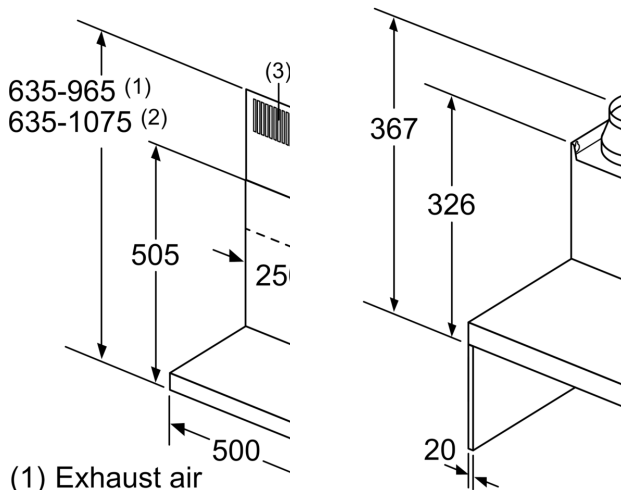

Seriya 2, Zidni aspirator, 90 cm, Crna DWB96BC60

If a back panel is used the design of the appl must be considered.

Dimenzije u mm