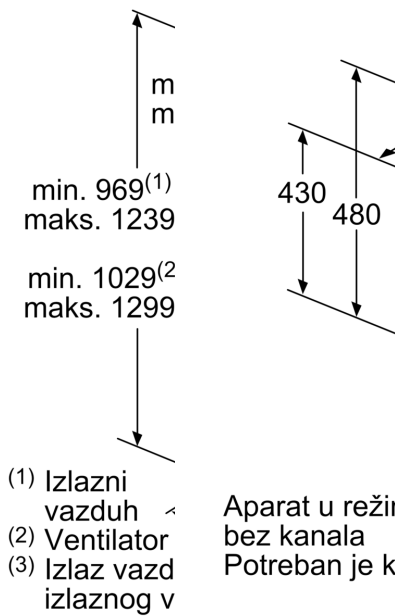

Tehnički podaci

Tipologija:	Wall-mounted
Dužina priključnog kabla:	130.0 cm
Visina:	430 mm
Minimalno rastojanje iznad električne ploče:	450 mm
Minimalno rastojanje iznad plinske ploče za kuvanje:	650 mm
Neto težina:	20.5 kg
Upravljanje:	Električni
Broj stepeni brzina:	3-stages + intensive setting
Max. protok vazduha - odvođenje vazduha:	405 m ³ /h
Recirkulacija izlaznog položaja pojačanja:	404 m ³ /h
Max. protok vazduha - kruženje vazduha:	249 m ³ /h
Snaga duvanja kod intenzivnog odvođenja vazduha:	739 m ³ /h
Maximum Air flow:	405 m ³ /h
Broj lampi (komad):	2
Nivo buke:	58 dB(A) re 1 pW
Prečnik cevi:	120 / 150 mm
Materijal filtera za masti:	Washable aluminium
EAN kod:	4242002946504
Priključna snaga:	143 W
Zaštita:	10 A
Voltaža:	220-240 V
Frekvencija:	50; 60 Hz
Tip utičnice:	Gardi utikač sa uzemljenjem
Način montaže:	Wall-mounted

Dizajn:

- Osvetljenje ploče za kuvanje: 2 x 1,5 W LED osvetljenje
- Jačina osvetljenosti: 263 lux
- Temperatura boje: 3500

Snaga:

- Recirkulacija je moguća bez dimnjaka

Komfor:

- Za pričvršćivanje na zid iznad ploča za kuvanje
- Sistem za jednostavnu instalaciju
- PowerBoost položaj
- Elektronsko upravljanje
- Elektronsko upravljanje, LED displej (svetleće diode)
- TouchControl upravljanje (4 stepena snage: 3 + intenzivni)
- 4 stepena snage: 3 + intenzivni
- 2 zone za odvođenje: prednja strana i donja strana
- Automatsko isključivanje intenzivnog stepena
- Unutrašnji okvir koji se jednostavno čisti
- EcoSilenceDrive motor
- Obodno usisavanje vazduha
- Stakleni poklopac filtera
- Metalni filter za masnoću, odgovarajući za čišćenje u mašini za pranje sudova

pritisak] (prema EN 60704-3, EN 60704-2-13)

**Seriya 6, Zidni aspirator, 60 cm, Crno
štampano staklo
DWF67KM60**

9

(1) Pozicija za utičnicu

Pazite na ma zadnje strane

Dimenzije u n

A: Elektro
B: Gas

Dime