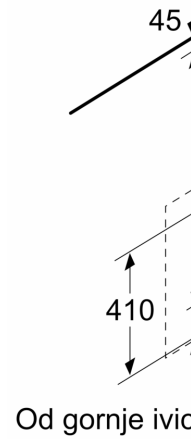

pritisak] (prema EN 60704-3, EN 60704-2-13)

**Seriya 6, Zidni aspirator, 60 cm, Crno
štampano staklo
DWF67KM60**

9

(1) Pozicija za utičnicu

Pazite na ma zadnje strane

Dimenzije u n

A: Elektro
B: Gas

Dime