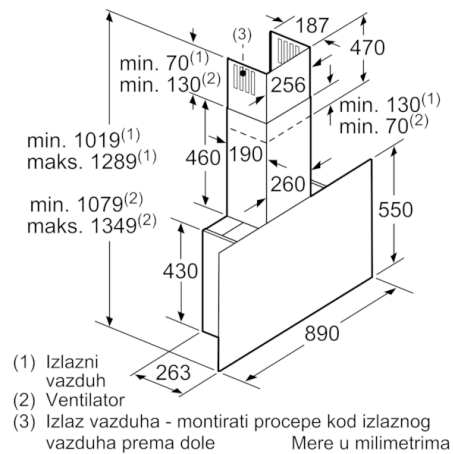

Serie | 8, Zidni aspirator, 90 cm, Od crnog stakla
DWF97RV60

Aparat u režimu recirkulacije bez kanala
Potreban je komplet za ventilator

Mere u milimetrima

Mere u milimetrima