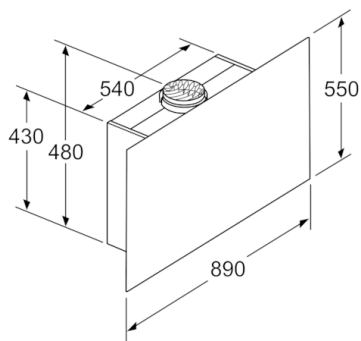

Serie | 8, Zidni aspirator, 90 cm, Od crnog stakla
DWF97RV60

Aparat u režimu recirkulacije bez kanala
Potreban je komplet za ventilator

Mere u milimetrima

Mere u milimetrima