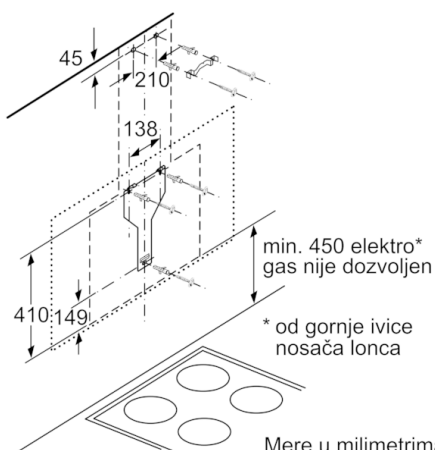

Tehnički podaci

Tipologija :	Chimney
Certifikati :	CE, Eurasian, VDE
Dužina priključnog kabla (cm) :	130
Visina aparata bez kamina (mm) :	430
en: Minimum distance above an electric hob :	450
Neto težina (kg) :	25,458
Upravljanje :	elektroničan
Broj stepeni brzina :	3-stage + 2 intensive
Max snaga odvođenja vazduha (m3/h) :	394
Snaga duvanja kod intenzivne recirkulacije vazduha (m3/h) :	404
Max snaga recirkulacije vazduha (m3/h) :	249
Snaga duvanja kod intenzivnog odvođenja vazduha (m ³ /h) :	717
Broj lampi (komad) :	2
Buka (dB) :	57
Prečnik cevi (mm) :	120 / 150
Materijal filtera za masti :	Washable aluminium
EAN kod :	4242002946580
Priključna vrednost (W) :	146
Zaštita (A) :	10
Voltaža (V) :	220-240
Frekvencija (Hz) :	50; 60
Tip utičnice :	Gardy plug w/ earthing
Način montaže :	Wall-mounted

pritisak]; na intenzivnom stepenu: 70 dB(A) re 1 pW [44 dB(A) re 20 µPa zv. pritisak] (prema EN 60704-3, EN 60704-2-13)

- Cev Ø 150 mm, 120 mm
- sa jednosmernim zatvorivim poklopcem
- Maksimalni protok vazduha: 717 m³/h
- Protok vazduha (kruženje vazduha): maksimalna brzina na normalnom stepenu: 311 m³/h na intenzivnom stepenu: 578 m³/h
- Priključna snaga: 146 W
- Dimenzije - odvođenje vazduha (VxŠxG): 1019-1289 x 890 x 263 mm
- Dimenzije aspiratora sa funkcijom recirkulacije, sa kaminom (VxŠxD): 1079-1349 x 890 x 263 mm
- Dimenzije aspiratora sa funkcijom recirkulacije sa modulom CleanAir (VxŠxD): 1209 x 890 x 263 mm - montaža sa spoljnim kaminom 1279-1549 x 890 x 263 mm - montaža sa teleskopskim kaminom
- Dimenzije aspiratora sa funkcijom recirkulacije, bez kamina (VxŠxD): 550 mm x 890 x 263 mm
- Displej od 7 delova sa kontrolnim prstenom

**u skladu s Uredbom EU br. 65/2014*

Serie | 8, Zidni aspirator, 90 cm, Od crnog stakla
DWF97RV60

Aparat u režimu recirkulacije bez kanala
 Potreban je komplet za ventilator

Mere u milimetrima

Mere u milimetrima

(1) Pozicija za utičnicu

Pazite na maksimalnu debljinu zadnje strane.

Mere u milimetrima