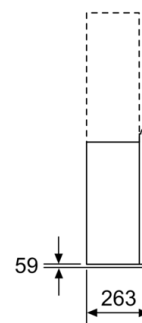

Mere u milimetrima