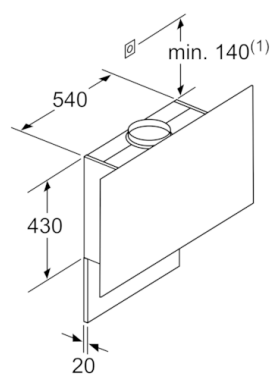

pritisak]; na intenzivnom stepenu: 70 dB(A) re 1 pW [44 dB(A) re 20 µPa zv. pritisak] (prema EN 60704-3, EN 60704-2-13)

- Cev Ø 150 mm, 120 mm
- sa jednosmernim zatvorivim poklopcem
- Maksimalni protok vazduha: 717 m³/h
- Protok vazduha (kruženje vazduha): maksimalna brzina na normalnom stepenu: 311 m³/h na intenzivnom stepenu: 578 m³/h
- Priključna snaga: 146 W
- Dimenzije - odvođenje vazduha (VxŠxG): 1019-1289 x 890 x 263 mm
- Dimenzije aspiratora sa funkcijom recirkulacije, sa kaminom (VxŠxD): 1079-1349 x 890 x 263 mm
- Dimenzije aspiratora sa funkcijom recirkulacije sa modulom CleanAir (VxŠxD): 1209 x 890 x 263 mm - montaža sa spoljnim kaminom 1279-1549 x 890 x 263 mm - montaža sa teleskopskim kaminom
- Dimenzije aspiratora sa funkcijom recirkulacije, bez kamina (VxŠxD): 550 mm x 890 x 263 mm
- Displej od 7 delova sa kontrolnim prstenom

**u skladu s Uredbom EU br. 65/2014*

Serie | 8, Zidni aspirator, 90 cm, Od crnog stakla
DWF97RV60

Aparat u režimu recirkulacije bez kanala
 Potreban je komplet za ventilator

Mere u milimetrima

Mere u milimetrima

(1) Pozicija za utičnicu

Pazite na maksimalnu debljinu zadnje strane.

Mere u milimetrima