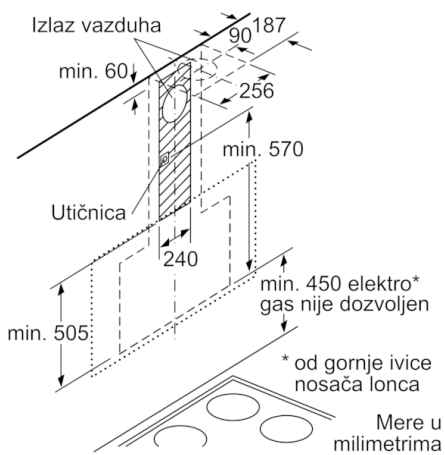

Serie | 8, Zidni aspirator, 90 cm, Od crnog stakla
DWF97RV60

Aparat u režimu recirkulacije bez kanala
Potreban je komplet za ventilator

Mere u milimetrima

Mere u milimetrima