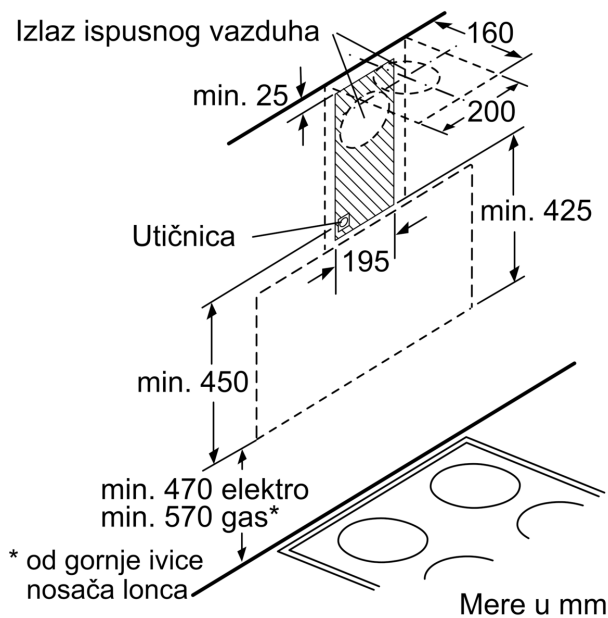

Tehnički podaci

Tipologija:	Wall-mounted
Dužina priključnog kabla:	130.0 cm
Visina:	354 mm
Minimalno rastojanje iznad električne ploče:	470 mm
Minimalno rastojanje iznad plinske ploče za kuvanje:	570 mm
Neto težina:	11.1 kg
Upravljanje:	Električni
Broj stepeni brzina:	3
Max. protok vazduha - odvođenje vazduha:	629 m ³ /h
Max. protok vazduha - kruženje vazduha:	230 m ³ /h
Maximum Air flow:	629 m ³ /h
Broj lampi (komad):	2
Nivo buke:	67 dB(A) re 1 pW
Prečnik cevi:	150 / 120 mm
Materijal filtera za masti:	Washable aluminium
EAN kod:	4242005049080
Priključna snaga:	216 W
Zaštita:	10 A
Voltaža:	220-240 V
Frekvencija:	50 Hz
Tip utičnice:	Gardi utikač sa uzemljenjem
Način montaže:	Wall-mounted

Dimenzije:

- Dimenzije (VxŠxD): 750 - 1080 x 896 x 386 mm (odvođenje vazduha)
- Dimenzije (VxŠxD): 862 - 1080 x 896 x 386 mm (kruženje vazduha)
- Cev Ø 150 mm, 120 mm
- Za pričvršćivanje na zid iznad ploča za kuvanje

*u skladu s Uredbom EU br. 65/2014

**Seriya 2, Zidni aspirator, 90 cm, Crno
štampano staklo
DWK095G60**

Mere u mm

Mere u mm

measurements in mm

- (1) Izlazni vazduh 121
 - (2) Ventilator
 - (3) Izlaz vazduha - montirati procepe kod izlaznog vazduha prema dole
- Mere u milimetrima