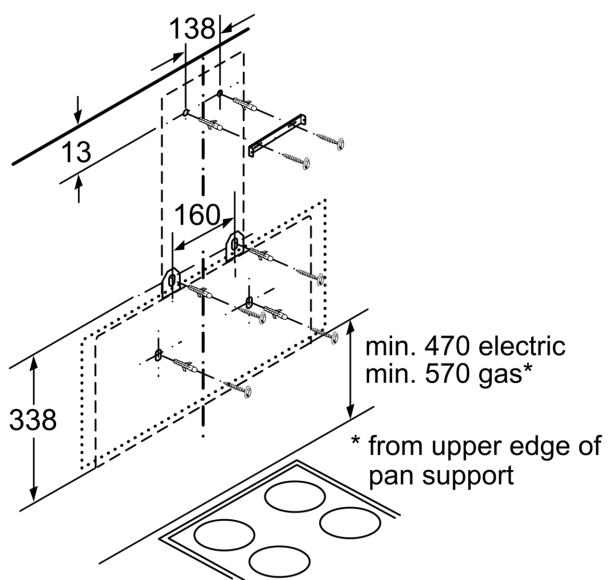

Dimenzije:

- Dimenzije (VxŠxD): 750 - 1080 x 896 x 386 mm (odvođenje vazduha)
- Dimenzije (VxŠxD): 862 - 1080 x 896 x 386 mm (kruženje vazduha)
- Cev Ø 150 mm, 120 mm
- Za pričvršćivanje na zid iznad ploča za kuvanje

*u skladu s Uredbom EU br. 65/2014

**Seriya 2, Zidni aspirator, 90 cm, Crno
štampano staklo
DWK095G60**

Mere u mm

Mere u mm

measurements in mm

- (1) Izlazni vazduh 121
 - (2) Ventilator
 - (3) Izlaz vazduha - montirati procepe kod izlaznog vazduha prema dole
- Mere u milimetrima