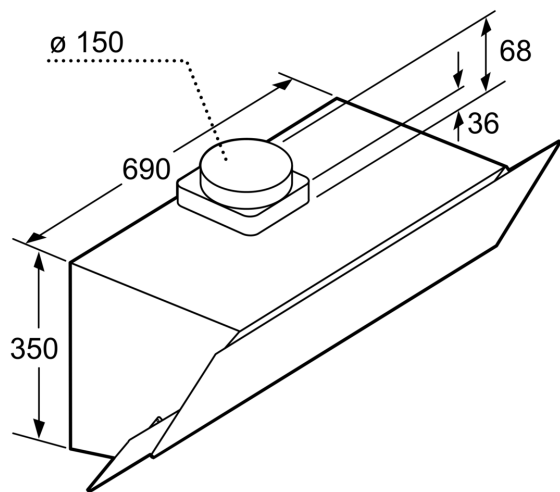

Tehnički podaci

Tipologija:	Wall-mounted
Dužina priključnog kabla:	130.0 cm
Visina:	354 mm
Minimalno rastojanje iznad električne ploče:	470 mm
Minimalno rastojanje iznad plinske ploče za kuvanje:	570 mm
Neto težina:	11.1 kg
Upravljanje:	Električni
Broj stepeni brzina:	3
Max. protok vazduha - odvođenje vazduha:	629 m ³ /h
Max. protok vazduha - kruženje vazduha:	230 m ³ /h
Maximum Air flow:	629 m ³ /h
Broj lampi (komad):	2
Nivo buke:	67 dB(A) re 1 pW
Prečnik cevi:	150 / 120 mm
Materijal filtera za masti:	Washable aluminium
EAN kod:	4242005049080
Priključna snaga:	216 W
Zaštita:	10 A
Voltaža:	220-240 V
Frekvencija:	50 Hz
Tip utičnice:	Gardi utikač sa uzemljenjem
Način montaže:	Wall-mounted

Dimenzije:

- Dimenzije (VxŠxD): 750 - 1080 x 896 x 386 mm (odvođenje vazduha)
- Dimenzije (VxŠxD): 862 - 1080 x 896 x 386 mm (kruženje vazduha)
- Cev Ø 150 mm, 120 mm
- Za pričvršćivanje na zid iznad ploča za kuvanje

*u skladu s Uredbom EU br. 65/2014

**Seriya 2, Zidni aspirator, 90 cm, Crno
štampano staklo
DWK095G60**

Mere u mm

Mere u mm

measurements in mm

- (1) Izlazni vazduh 121
 - (2) Ventilator
 - (3) Izlaz vazduha - montirati procepe kod izlaznog vazduha prema dole
- Mere u milimetrima