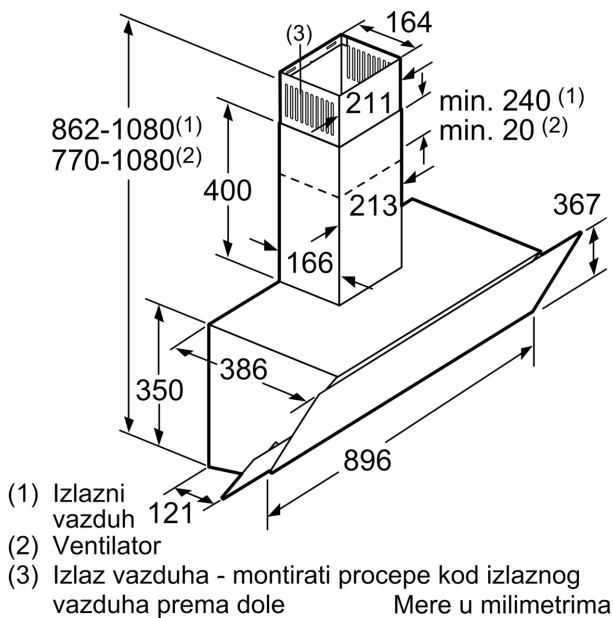

Tehnički podaci

Tipologija:	Wall-mounted
Dužina priključnog kabla:	130.0 cm
Visina:	354 mm
Minimalno rastojanje iznad električne ploče:	470 mm
Minimalno rastojanje iznad plinske ploče za kuvanje:	570 mm
Neto težina:	11.1 kg
Upravljanje:	Električni
Broj stepeni brzina:	3
Max. protok vazduha - odvođenje vazduha:	629 m ³ /h
Max. protok vazduha - kruženje vazduha:	230 m ³ /h
Maximum Air flow:	629 m ³ /h
Broj lampi (komad):	2
Nivo buke:	67 dB(A) re 1 pW
Prečnik cevi:	150 / 120 mm
Materijal filtera za masti:	Washable aluminium
EAN kod:	4242005049080
Priključna snaga:	216 W
Zaštita:	10 A
Voltaža:	220-240 V
Frekvencija:	50 Hz
Tip utičnice:	Gardi utikač sa uzemljenjem
Način montaže:	Wall-mounted

Tehničke informacije:

- Maks. kapacitet (odvođenje vazduha): 629 m³/h (po standardu EN 61591)
- Glasnost kod najvišeg normalnog stepena (odvođenje vazduha): 67 dB(A) re 1 pW [55 dB(A) re 20 µPa zv. pritisak] (po EN 60704-3, EN 60704-2-13)
- Prikjučna snaga: 216 W

Dimenzije:

- Dimenzije (VxŠxD): 750 - 1080 x 896 x 386 mm (odvođenje vazduha)
- Dimenzije (VxŠxD): 862 - 1080 x 896 x 386 mm (kruženje vazduha)
- Cev Ø 150 mm, 120 mm
- Za pričvršćivanje na zid iznad ploča za kuvanje

*u skladu s Uredbom EU br. 65/2014

**Seriya 2, Zidni aspirator, 90 cm, Crno
štampano staklo
DWK095G60**

Mere u mm

Mere u mm

measurements in mm

- (1) Izlazni vazduh 121
 - (2) Ventilator
 - (3) Izlaz vazduha - montirati procepe kod izlaznog vazduha prema dole
- Mere u milimetrima