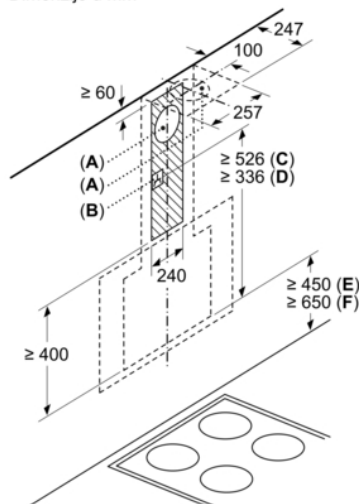

Dimenzije:

- Dimenzije - odvođenje vazduha (VxŠxG): 780-1066 x 600 x 434 mm
- Dimenzije - kruženje vazduha (VxŠxG): 850-1126 x 600 x 434 mm
- Dimenzije (VxŠxG): 956 x 600 x 434mm (kruženje vazduha sa CleanAir modulom, nameštenim na spoljni poklopac); 1016-1306 x 600 x 434 mm (kruženje vazduha sa CleanAir modulom, nameštenim na unutrašnji poklopac)
- Dimenzije (VxŠxD): 956 x 600 x 434 mm (kruženje vazduha sa cleanAir modulom, nameštenim na spoljni poklopac); 1016-1306 x 600 x 434 mm (kruženje vazduha sa cleanAir modulom, nameštenim na unutrašnji poklopac)
- Dimenzije aspiratora sa funkcijom recirkulacije sa modulom CleanAir (VxŠxD):
956 x 600 x 434mm - montaža sa spoljnim kaminom
1016-1306 x 600 x 434 mm - montaža sa teleskopskim kaminom

Tehničke informacije:

- Dužina električnog kabla 1.3
- *u skladu s Uredbom EU br. 65/2014*

Serija 2, Zidni aspirator, 60 cm, Crna DWK67EM60

Mere u milimetrima

A: Ventilator

B: Izlazni vazduh - prereze montirajte usmerene nadole

Dimenzije u mm

A: Izlaz vazduha

B: Utičnica

C: Clean Air Plus komplet za cirkulaciju

mere u milimetrima

Mere u milimetrima

A: Integrisani Clean Air

B: Komplet za izlazni vazduh ili standardni komplet za recirkulaciju vazduha

Pazite na maksimalnu debljinu zadnje strane.

Dimenzije u mm

Od gornje ivice nosača lonca

A: Elektro

B: Gas