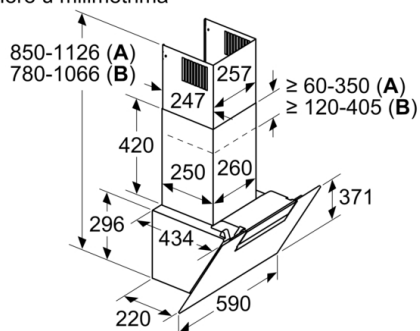

Tehnički podaci

Tipologija : Wall-mounted
Certifikati : CE, VDE
Dužina priključnog kabla : 130 cm
Visina kamina : 484-770/554-830 mm
Visina aparata bez kamina : 296 mm
en: Minimum distance above an electric hob : 450 mm
en: Minimum distance above a gas hob : 650 mm
Neto težina : 14,4 kg
Upravljanje : elektroničan
Max snaga odvođenja vazduha : 399 m³/h
Snaga duvanja kod intenzivne recirkulacije vazduha : 474 m³/h
Max snaga recirkulacije vazduha : 349 m³/h
Snaga duvanja kod intenzivnog odvođenja vazduha : 669 m³/h
Broj lampi (komad) : 2
Buka : 60 dB(A) re 1 pW
Prečnik cevi : 120 / 150 mm
Materijal filtera za masti : Washable aluminium
EAN kod : 4242005181261
Priključna vrednost : 255 W
Zaštita : 10 A
Voltaža : 220-240 V
Frekvencija : 50; 60 Hz
Tip utičnice : Gardy plug w/ earthing
Način montaže : Wall-mounted

Dimenzije:

- Dimenzije - odvođenje vazduha (VxŠxG): 780-1066 x 600 x 434 mm
- Dimenzije - kruženje vazduha (VxŠxG): 850-1126 x 600 x 434 mm
- Dimenzije (VxŠxG): 956 x 600 x 434mm (kruženje vazduha sa CleanAir modulom, nameštenim na spoljni poklopac); 1016-1306 x 600 x 434 mm (kruženje vazduha sa CleanAir modulom, nameštenim na unutrašnji poklopac)
- Dimenzije (VxŠxD): 956 x 600 x 434 mm (kruženje vazduha sa cleanAir modulom, nameštenim na spoljni poklopac); 1016-1306 x 600 x 434 mm (kruženje vazduha sa cleanAir modulom, nameštenim na unutrašnji poklopac)
- Dimenzije aspiratora sa funkcijom recirkulacije sa modulom CleanAir (VxŠxD):
956 x 600 x 434mm - montaža sa spoljnim kaminom
1016-1306 x 600 x 434 mm - montaža sa teleskopskim kaminom

Tehničke informacije:

- Dužina električnog kabla 1.3
- *u skladu s Uredbom EU br. 65/2014*

Serija 2, Zidni aspirator, 60 cm, Crna DWK67EM60

Mere u milimetrima

A: Ventilator

B: Izlazni vazduh - prereze montirajte usmerene nadole