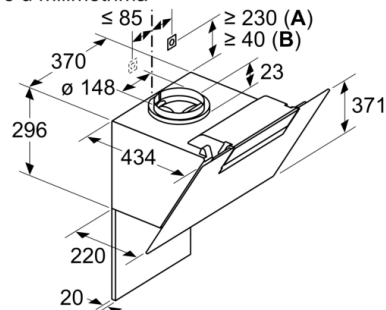

Tehnički podaci

Tipologija : Wall-mounted
Certifikati : CE, VDE
Dužina priključnog kabla : 130 cm
Visina kamina : 484-770/554-830 mm
Visina aparata bez kamina : 296 mm
en: Minimum distance above an electric hob : 450 mm
en: Minimum distance above a gas hob : 650 mm
Neto težina : 14,4 kg
Upravljanje : elektroničan
Max snaga odvođenja vazduha : 399 m³/h
Snaga duvanja kod intenzivne recirkulacije vazduha : 474 m³/h
Max snaga recirkulacije vazduha : 349 m³/h
Snaga duvanja kod intenzivnog odvođenja vazduha : 669 m³/h
Broj lampi (komad) : 2
Buka : 60 dB(A) re 1 pW
Prečnik cevi : 120 / 150 mm
Materijal filtera za masti : Washable aluminium
EAN kod : 4242005181261
Priključna vrednost : 255 W
Zaštita : 10 A
Voltaža : 220-240 V
Frekvencija : 50; 60 Hz
Tip utičnice : Gardy plug w/ earthing
Način montaže : Wall-mounted

Dimenzije:

- Dimenzije - odvođenje vazduha (VxŠxG): 780-1066 x 600 x 434 mm
- Dimenzije - kruženje vazduha (VxŠxG): 850-1126 x 600 x 434 mm
- Dimenzije (VxŠxG): 956 x 600 x 434mm (kruženje vazduha sa CleanAir modulom, nameštenim na spoljni poklopac); 1016-1306 x 600 x 434 mm (kruženje vazduha sa CleanAir modulom, nameštenim na unutrašnji poklopac)
- Dimenzije (VxŠxD): 956 x 600 x 434 mm (kruženje vazduha sa cleanAir modulom, nameštenim na spoljni poklopac); 1016-1306 x 600 x 434 mm (kruženje vazduha sa cleanAir modulom, nameštenim na unutrašnji poklopac)
- Dimenzije aspiratora sa funkcijom recirkulacije sa modulom CleanAir (VxŠxD):
956 x 600 x 434mm - montaža sa spoljnim kaminom
1016-1306 x 600 x 434 mm - montaža sa teleskopskim kaminom

Dimenzije u mm

A: Izlaz vazduha

B: Utičnica

C: Clean Air Plus komplet za cirkulaciju

mere u milimetrima

Mere u milimetrima

A: Integrisani Clean Air

B: Komplet za izlazni vazduh ili standardni komplet za recirkulaciju vazduha

Pazite na maksimalnu debljinu zadnje strane.

Dimenzije u mm

Od gornje ivice nosača lonca

A: Elektro

B: Gas