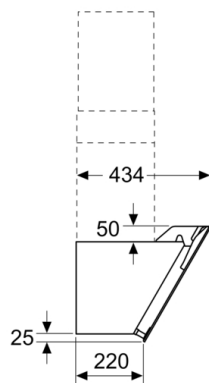

Tehnički podaci

Tipologija : Wall-mounted
Certifikati : CE, VDE
Dužina priključnog kabla : 130 cm
Visina kamina : 484-770/554-830 mm
Visina aparata bez kamina : 296 mm
en: Minimum distance above an electric hob : 450 mm
en: Minimum distance above a gas hob : 650 mm
Neto težina : 14,4 kg
Upravljanje : elektroničan
Max snaga odvođenja vazduha : 399 m³/h
Snaga duvanja kod intenzivne recirkulacije vazduha : 474 m³/h
Max snaga recirkulacije vazduha : 349 m³/h
Snaga duvanja kod intenzivnog odvođenja vazduha : 669 m³/h
Broj lampi (komad) : 2
Buka : 60 dB(A) re 1 pW
Prečnik cevi : 120 / 150 mm
Materijal filtera za masti : Washable aluminium
EAN kod : 4242005181261
Priključna vrednost : 255 W
Zaštita : 10 A
Voltaža : 220-240 V
Frekvencija : 50; 60 Hz
Tip utičnice : Gardy plug w/ earthing
Način montaže : Wall-mounted

Dimenzije:

- Dimenzije - odvođenje vazduha (VxŠxG): 780-1066 x 600 x 434 mm
- Dimenzije - kruženje vazduha (VxŠxG): 850-1126 x 600 x 434 mm
- Dimenzije (VxŠxG): 956 x 600 x 434mm (kruženje vazduha sa CleanAir modulom, nameštenim na spoljni poklopac); 1016-1306 x 600 x 434 mm (kruženje vazduha sa CleanAir modulom, nameštenim na unutrašnji poklopac)
- Dimenzije (VxŠxD): 956 x 600 x 434 mm (kruženje vazduha sa cleanAir modulom, nameštenim na spoljni poklopac); 1016-1306 x 600 x 434 mm (kruženje vazduha sa cleanAir modulom, nameštenim na unutrašnji poklopac)
- Dimenzije aspiratora sa funkcijom recirkulacije sa modulom CleanAir (VxŠxD):
956 x 600 x 434mm - montaža sa spoljnim kaminom
1016-1306 x 600 x 434 mm - montaža sa teleskopskim kaminom

Dimenzije u mm

A: Izlaz vazduha

B: Utičnica

C: Clean Air Plus komplet za cirkulaciju

mere u milimetrima

Mere u milimetrima

A: Integrisani Clean Air

B: Komplet za izlazni vazduh ili standardni komplet za recirkulaciju vazduha

Pazite na maksimalnu debljinu zadnje strane.

Dimenzije u mm

Od gornje ivice nosača lonca

A: Elektro

B: Gas