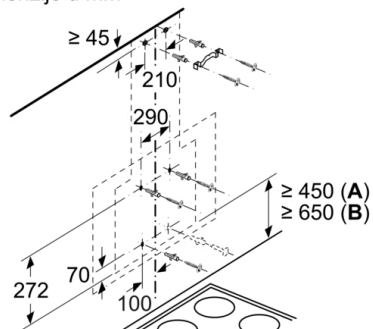

Dimenzije:

- Dimenzije - odvođenje vazduha (VxŠxG): 780-1066 x 600 x 434 mm
- Dimenzije - kruženje vazduha (VxŠxG): 850-1126 x 600 x 434 mm
- Dimenzije (VxŠxG): 956 x 600 x 434mm (kruženje vazduha sa CleanAir modulom, nameštenim na spoljni poklopac); 1016-1306 x 600 x 434 mm (kruženje vazduha sa CleanAir modulom, nameštenim na unutrašnji poklopac)
- Dimenzije (VxŠxD): 956 x 600 x 434 mm (kruženje vazduha sa cleanAir modulom, nameštenim na spoljni poklopac); 1016-1306 x 600 x 434 mm (kruženje vazduha sa cleanAir modulom, nameštenim na unutrašnji poklopac)
- Dimenzije aspiratora sa funkcijom recirkulacije sa modulom CleanAir (VxŠxD):
956 x 600 x 434mm - montaža sa spoljnim kaminom
1016-1306 x 600 x 434 mm - montaža sa teleskopskim kaminom

Dimenzije u mm

A: Izlaz vazduha

B: Utičnica

C: Clean Air Plus komplet za cirkulaciju

mere u milimetrima

Mere u milimetrima

A: Integrisani Clean Air

B: Komplet za izlazni vazduh ili standardni komplet za recirkulaciju vazduha

Pazite na maksimalnu debljinu zadnje strane.

Dimenzije u mm

Od gornje ivice nosača lonca

A: Elektro

B: Gas