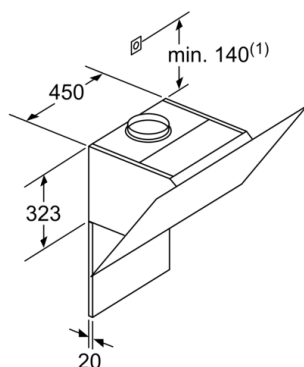

Dimenzije:

- Sistem za jednostavnu instalaciju
- Za pričvršćivanje na zid iznad ploča za kuvanje
- sa jednosmernim zatvorivim poklopcem
- Cev Ø 150 mm, 120 mm
- Priključna snaga: 143 W
- Dimenzije - odvođenje vazduha (VxŠxG): 928-1198 x 890 x 499 mm
- Dimenzije aspiratora sa funkcijom recirkulacije sa modulom CleanAir (VxŠxD): 1118 x 890 x 499 mm - montaža sa spoljnim kaminom 1188-1458 x 890 x 499 mm - montaža sa teleskopskim kaminom
- Dimenzije aspiratora sa funkcijom recirkulacije, sa kaminom (VxŠxD): 988-1258 x 890 x 499 mm
- Dimenzije aspiratora sa funkcijom recirkulacije, bez kamina (VxŠxD): 452 mm x 890 x 499 mm

Serie | 6, Zidni aspirator, 90 cm, Od crnog stakla DWK97JM60

Dimenzije u mm

Od gornje ivice nosača lonca

A: Elektro
B: Gas

(1) Izlazni vazduh
(2) Ventilator
(3) Izlaz vazduha - Montirati procepe kod izlaznog vazduha prema dole

Mere u milimetrima

Aparat u režimu recirkulacije bez kanala
Potreban je komplet za ventilator

Mere u milimetrima

Mere u milimetrima

(1) Pozicija za utičnicu

Pazite na maksimalnu debljinu zadnje strane.

Mere u milimetrima

Dimenzije u mm