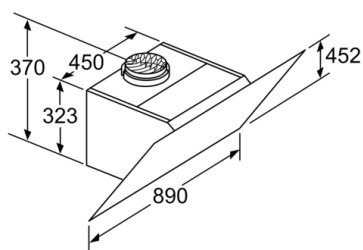

Aparat u režimu recirkulacije bez kanala
Potreban je komplet za ventilator

Mere u milimetrima