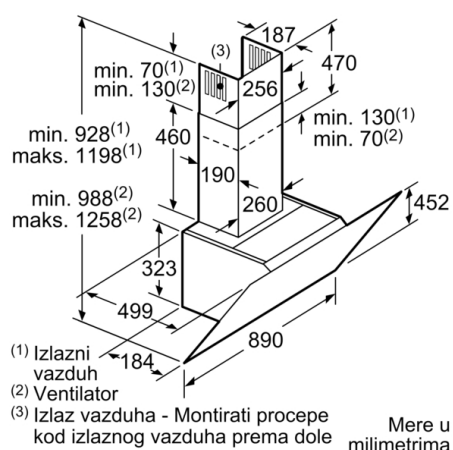

Tehnički podaci

Tipologija : Wall-mounted
Certifikati : CE, Eurasian, VDE
Dužina priključnog kabla : 130 cm
Visina aparata bez kamina : 323 mm
en: Minimum distance above an electric hob : 450 mm
en: Minimum distance above a gas hob : 650 mm
Neto težina : 21,6 kg
Upravljanje : elektroničan
Max snaga odvođenja vazduha : 436 m³/h
Snaga duvanja kod intenzivne recirkulacije vazduha : 441 m³/h
Max snaga recirkulacije vazduha : 355 m³/h
Snaga duvanja kod intenzivnog odvođenja vazduha : 722 m³/h
Broj lampi (komad) : 2
Buka : 54 dB(A) re 1 pW
Prečnik cevi : 120 / 150 mm
Materijal filtera za masti : Washable aluminium
EAN kod : 4242002946825
Priključna vrednost : 143 W
Zaštita : 10 A
Voltaža : 220-240 V
Frekvencija : 50; 60 Hz
Tip utičnice : Gardy plug w/ earthing
Način montaže : Wall-mounted

Dimenzije:

- Sistem za jednostavnu instalaciju
- Za pričvršćivanje na zid iznad ploča za kuvanje
- sa jednosmernim zatvorivim poklopcem
- Cev Ø 150 mm, 120 mm
- Priključna snaga: 143 W
- Dimenzije - odvođenje vazduha (VxŠxG): 928-1198 x 890 x 499 mm
- Dimenzije aspiratora sa funkcijom recirkulacije sa modulom CleanAir (VxŠxD): 1118 x 890 x 499 mm - montaža sa spoljnim kaminom 1188-1458 x 890 x 499 mm - montaža sa teleskopskim kaminom
- Dimenzije aspiratora sa funkcijom recirkulacije, sa kaminom (VxŠxD): 988-1258 x 890 x 499 mm
- Dimenzije aspiratora sa funkcijom recirkulacije, bez kamina (VxŠxD): 452 mm x 890 x 499 mm

Serie | 6, Zidni aspirator, 90 cm, Od crnog stakla DWK97JM60

Dimenzije u mm

Od gornje ivice nosača lonca

A: Elektro
B: Gas

(1) Izlazni vazduh
(2) Ventilator
(3) Izlaz vazduha - Montirati procepe kod izlaznog vazduha prema dole

Dimenzije u mm