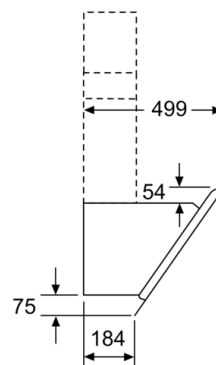

Mere u milimetrima