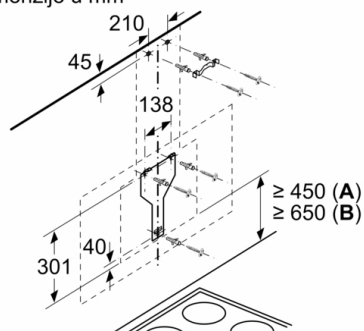

Dimenzije:

- Sistem za jednostavnu instalaciju
- Za pričvršćivanje na zid iznad ploča za kuvanje
- sa jednosmernim zatvorivim poklopcem
- Cev Ø 150 mm, 120 mm
- Priključna snaga: 143 W
- Dimenzije - odvođenje vazduha (VxŠxG): 928-1198 x 890 x 499 mm
- Dimenzije aspiratora sa funkcijom recirkulacije sa modulom CleanAir (VxŠxD): 1118 x 890 x 499 mm - montaža sa spoljnim kaminom 1188-1458 x 890 x 499 mm - montaža sa teleskopskim kaminom
- Dimenzije aspiratora sa funkcijom recirkulacije, sa kaminom (VxŠxD): 988-1258 x 890 x 499 mm
- Dimenzije aspiratora sa funkcijom recirkulacije, bez kamina (VxŠxD): 452 mm x 890 x 499 mm

Serie | 6, Zidni aspirator, 90 cm, Od crnog stakla DWK97JM60

Dimenzije u mm

Od gornje ivice nosača lonca

A: Elektro
B: Gas

(1) Izlazni vazduh
(2) Ventilator
(3) Izlaz vazduha - Montirati procepe kod izlaznog vazduha prema dole

Dimenzije u mm