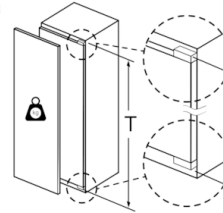

Maksimalno dozvoljena težina prednje strane nameštaja

Montirana vrata nameštaja, koja prekoračuju dozvoljenu težinu, mogu uzrokovati oštećenja i ugrožavanje funkcija.

T: visina vrata uređaja uklj. šarke u mm:	šarku bez amortizacije, vrata u kg:	šarku sa amortizacijom, vrata u kg:
1500-1750	22	22