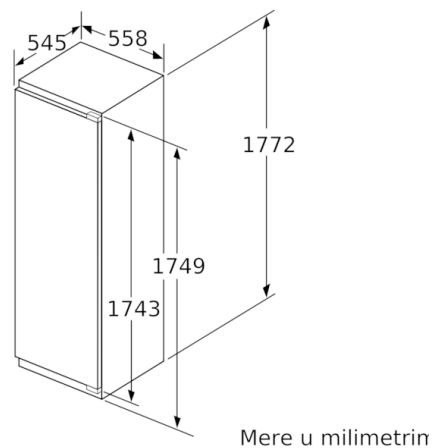

Deo za zamrzavanje

- Br. prozirnih fioka za zamrzavanje: 5, od toga 2 BigBox

Tehničke informacije

- Levo otvaranje vrata, promenljivo
- Priključna snaga: 120 W
- Napon: 220 - 240 V V

Dimenzije

- Ugradne dimenzije (V x Š x D): 177.5 x 56 x 55 cm
- Dimenzije (V x Š x D): 177 x 56 x 55 cm

Pribor

- 1 x Posuda za ledene kocke
- Procena se zasniva na osnovu standardnog 24-časovnog testa. Stvarna potrošnja zavisi od upotrebe i lokacije uređaja

Osnovne informacije

Serie | 6, Ugradni zamrzivač, 177.2 x 55.8 cm GIN81AEF0

Mere u milimetrima
Preporuka, veličina procepa za ravnu šarku

F	R	X
16-19	0-3	2,5
20	0-1	3
	2-3	2,5
21	0-1	3
	2-3	2,5
22	0	4
	1	3,5
	2-3	3

Potrebno je pridržavati se preporučenih veličina procepa kako bi se obezbedilo otvaranje vrata uređaja bez sudaranja i izbegla oštećenja na kuhinjskom nameštaju.