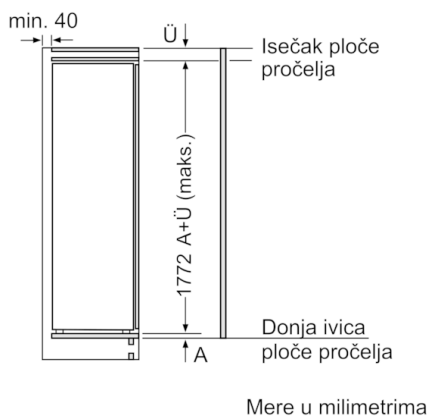

Deo za zamrzavanje

- Br. prozirnih fioka za zamrzavanje: 5, od toga 2 BigBox

Tehničke informacije

- Levo otvaranje vrata, promenljivo
- Priključna snaga: 120 W
- Napon: 220 - 240 V V

Dimenzije

- Ugradne dimenzije (V x Š x D): 177.5 x 56 x 55 cm
- Dimenzije (V x Š x D): 177 x 56 x 55 cm

Pribor

- 1 x Posuda za ledene kocke
- Procena se zasniva na osnovu standardnog 24-časovnog testa. Stvarna potrošnja zavisi od upotrebe i lokacije uređaja

Osnovne informacije

Serie | 6, Ugradni zamrzivač, 177.2 x 55.8 cm GIN81AEF0

Mere u milimetrima
Preporuka, veličina procepa za ravnu šarku

F	R	X
16-19	0-3	2,5
20	0-1	3
	2-3	2,5
21	0-1	3
	2-3	2,5
22	0	4
	1	3,5
	2-3	3

Potrebno je pridržavati se preporučenih veličina procepa kako bi se obezbedilo otvaranje vrata uređaja bez sudaranja i izbegla oštećenja na kuhinjskom nameštaju.