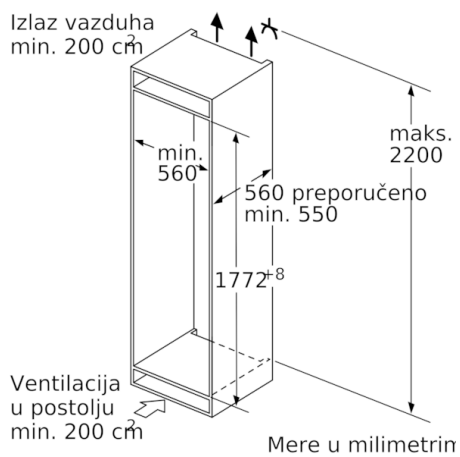

Tehnički podaci

Klasa energetske efikasnosti (Uredba (EU) 2017/1369):	F
Prosečna godišnja potrošnja energije u kilovat satima godišnje (kWh/a) (EU) 2017/1369:	294
Zbir zapremina odeljaka za zamrzavanje (EU 2017/1369):	212
Emisije buke u vazduhu (EU 2017/1369):	36
Klasa emisije buke u vazduhu (EU 2017/1369):	C
termometar - zamrzivački deo:	digitalno
Lampa:	Ne
Linija proizvoda:	Ormar za zamrzavanje
Ugrađen / Samostalna:	Ugradni
Mogućnost biranja ukrasne ploče: ukrasna letvica nije dobavljiva	
Frostfree sistem:	U potpunosti
Visina (mm):	1772
Širina (mm):	558
Dubina (mm):	545
Dimenzije zapakovanog aparata (mm):	1840 x 640 x 620
Neto težina (kg):	65,116
Bruto težina (kg):	70,3
Priključna vrednost (W):	120
Zaštita (A):	10
Frekvencija (Hz):	50
Certifikati:	CE, Morocco, VDE
Dužina priključnog kabla (cm):	230
Otvaranje u:	Left reversible
Čuvanje kod kvara električne energije (h):	8
Upozoravajući signal kod smetnji:	akustičan i vizualan
Vrata je moguće zaključati:	Ne
Broj fioka na izvlačenje:	5
Broj fioka za zamrzavanje:	2
EAN kod:	4242005183487
Marka:	Bosch
Mednarodna oznaka:	GIN81AEF0
Linija proizvoda:	Ormar za zamrzavanje

Deo za zamrzavanje

- Br. prozirnih fioka za zamrzavanje: 5, od toga 2 BigBox

Tehničke informacije

- Levo otvaranje vrata, promenljivo
- Priključna snaga: 120 W
- Napon: 220 - 240 V V

Dimenzije

- Ugradne dimenzije (V x Š x D): 177.5 x 56 x 55 cm
- Dimenzije (V x Š x D): 177 x 56 x 55 cm

Pribor

- 1 x Posuda za ledene kocke
- Procena se zasniva na osnovu standardnog 24-časovnog testa. Stvarna potrošnja zavisi od upotrebe i lokacije uređaja

Osnovne informacije

Serie | 6, Ugradni zamrzivač, 177.2 x 55.8 cm GIN81AEF0

Mere u milimetrima
Preporuka, veličina procepa za ravnu šarku

F	R	X
16-19	0-3	2,5
20	0-1	3
	2-3	2,5
21	0-1	3
	2-3	2,5
22	0	4
	1	3,5
	2-3	3

Potrebno je pridržavati se preporučenih veličina procepa kako bi se obezbedilo otvaranje vrata uređaja bez sudaranja i izbegla oštećenja na kuhinjskom nameštaju.