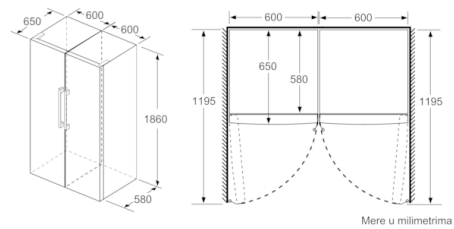

Dimenzije

- Dimenzije (V x Š x D): 186 x 60 x 65 cm

Tehničke informacije

- Desno otvaranje vrata, promenljivo
- Sprema nogice podesive po visini, pozadi točkići
- Ugao otvaranja vrata 90°
- Transportne ručke
- Priključna snaga: 90 W
- Napon: 220 - 240 V V

Serie | 6, Samostojeći zamrzivač, 186 x 60 cm, GSN36BIEP

	a	b	c	d	e	f
KSW36, GSD36	187					
KSV36, KSF36, GSN36, GSV36	186					
KSV33, GSN33, GSV33	176	60	65	58	60	119,5
KSV29, GSN29, GSV29	161					
GSV24	146					
GSN51	161					
GSN54	176	70	78	70	70	142
GSN58	191					