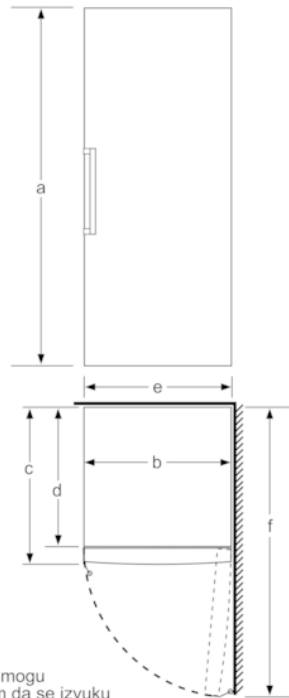

Serie | 6, Samostojeći zamrzivač, 191 x 70 cm, Bela GSN58AWEV

	a	b	c	d	e	f
KSW36, GSD36	187					
KSV36, KSF36, GSN36, GSV36	186					
KSV33, GSN33, GSV33	176	60	65	58	60	119,5
KSV29, GSN29, GSV29	161					
GSV24	146					
GSN51	161					
GSN54	176	70	78	70	70	142
GSN58	191					

a Visina
b Širina
c Dubina kada su vrata zatvorena bez drške i bez dela za razmak
d Dubina ormara bez dela za razmak
e Širina kada su vrata otvorena bez drške
f Dubina kada su vrata otvorena bez drške i bez dela za razmak

Mere u centimetrima

Zdele mogu sasvim da se izvuku ako je uređaj smešten direktno na zid.