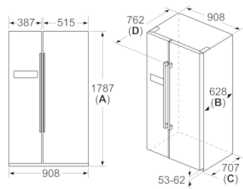

Serie | 4, Američki side-by-side, 178.7 x 90.8 cm, KAN93VIFP

Mere u milimetrima