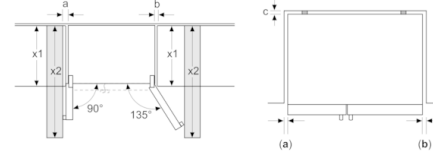

Serie | 4, Američki side-by-side, 178.7 x 90.8 cm, KAN93VIFP

Mere u milimetrima

mere u mm

x1 (dubina jedinice)	a	b
600	20	26