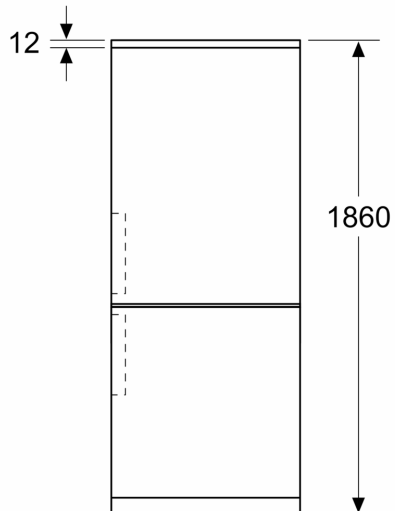

Deo za zamrzavanje

- Broj providnih fioka za zamrzavanje: 3

Dimenzije

- Dimenzije (V x Š x D): 186 x 60 x 67 cm

Tehničke informacije

- Desno otvaranje vrata, promenljivo
- Sprema nogice podesive po visini, pozadi točkići
- Napon: 220 - 240 V V

Dimenzije u mm

Dimenzije u mm

Dimenzije u mm

Dimenzije u mm