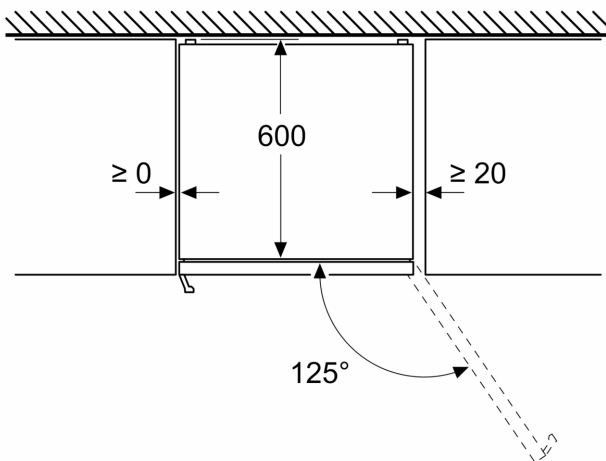

Deo za zamrzavanje

- Broj providnih fioka za zamrzavanje: 3

Dimenzije

- Dimenzije (V x Š x D): 186 x 60 x 67 cm

Tehničke informacije

- Desno otvaranje vrata, promenljivo
- Sprema nogice podesive po visini, pozadi točkići
- Napon: 220 - 240 V V

Pribor

- 3 x Posuda za jaja, 1 x Posuda za ledene kocke
- Procena se zasniva na osnovu standardnog 24-časovnog testa.

**Seriya 4, Samostojeći frižider sa
zamrzivačem dole, 186 x 60 cm,
Izgled nerđajućeg čelika
KGN36VLDT**

Dimenzije u mm

Dimenzije u mm

Dimenzije u mm

Dimenzije u mm