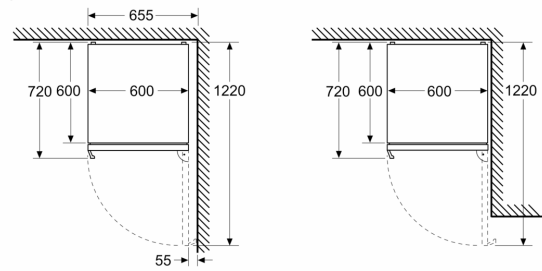

Deo za zamrzavanje

- Broj providnih fioka za zamrzavanje: 3

Dimenzije

- Dimenzije (V x Š x D): 186 x 60 x 67 cm

Tehničke informacije

- Desno otvaranje vrata, promenljivo
- Sprema nogice podesive po visini, pozadi točkići
- Napon: 220 - 240 V V

Pribor

- 3 x Posuda za jaja, 1 x Posuda za ledene kocke
- Procena se zasniva na osnovu standardnog 24-časovnog testa.

**Seriya 4, Samostojeći frižider sa
zamrzivačem dole, 186 x 60 cm,
Izgled nerđajućeg čelika
KGN36VLDT**

Dimenzije u mm

Dimenzije u mm

Dimenzije u mm

Dimenzije u mm