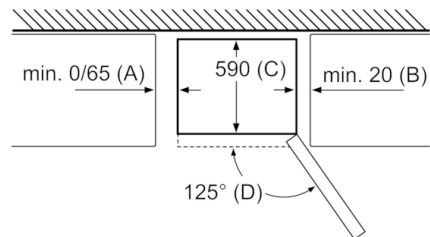

Serie | 4, Samostojeći frižider sa zamrzivačem dole, 186 x 60 cm, KGN36VLEC

Naziv uređaja	a	b	c	d	e	f	g
KGN36 (Unutrašnja drška)	1860	600	660	590	600	1210	660
KGN36 (Spoljašnja drška)	1860	600	660	590	640	1210	700

Specifikacija	
a	Visina
b	Širina
c	Dubina pri zatvorenim vratima, bez drške
d	Dubina ormara
e	Širina kada su vrata otvorena na 90°
f	Dubina pri otvorenim vratima
g	Dubina pri zatvorenim vratima, sa drškom

Mere u milimetrima

Naziv uređaja	A	B	C	D
KGN33, 36, 39, 46, 49	0/65	20	590	125
KGF39, 49	0/65	20	590	125

Dimenzija A:
Kod modela sa vertikalno ugrađenim drškama, za jednostavno otvaranje potrebno je najmanje rastojanje od 65 mm.

Mere u milimetrima