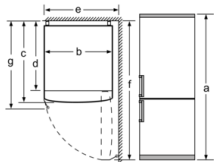

Dimenzije

- Dimenzije (V x Š x D): 186 x 60 x 66 cm

Tehničke informacije

- Desno otvaranje vrata, promenljivo
- Sprema nogice podesive po visini, pozadi točkići
- Priključna snaga: 100 W
- Napon: 220 - 240 V V

Pribor

- 3 x Posuda za jaja, 1 x Posuda za ledene kocke

Serie | 4, Samostojeći frižider sa zamrzivačem dole, 186 x 60 cm, KGN36VLEC

Naziv uređaja	a	b	c	d	e	f	g
KGN36 (Unutrašnja drška)	1860	600	660	590	600	1210	660
KGN36 (Spoljašnja drška)	1860	600	660	590	640	1210	700