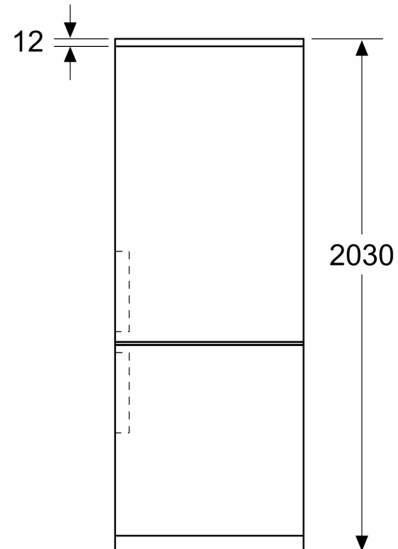

Dimenzije

- Dimenzije (V x Š x D): 203 x 60 x 67 cm

Tehničke informacije

- Desno otvaranje vrata, promenljivo
- Spređa nogice podesive po visini, pozadi točkići
- Napon: 220 - 240 V V

Pribor

- 3 x Posuda za jaja, 1 x Posuda za ledene kocke
- Procena se zasniva na osnovu standardnog 24-časovnog testa. Stvarna potrošnja zavisi od upotrebe i lokacije uređaja

**Serija 6, Samostojeći frižider sa
zamrzivačem dole, staklena vrata,
203 x 60 cm, Crna
KGN39LBCF**

Dimenzije u mm

Dimenzije u mm

Dimenzije u mm