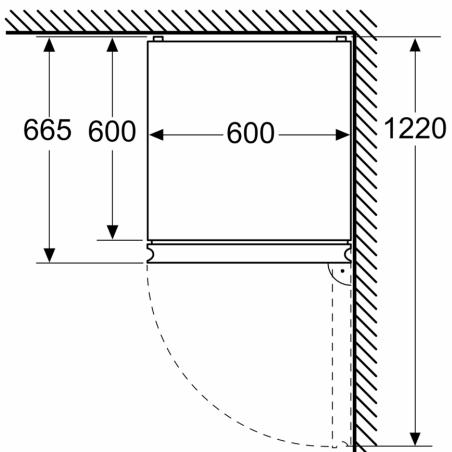

Dimenzije

- Dimenzije (V x Š x D): 203 x 60 x 67 cm

Tehničke informacije

- Desno otvaranje vrata, promenljivo
- Spređa nogice podesive po visini, pozadi točkići
- Napon: 220 - 240 V V

Pribor

- 3 x Posuda za jaja, 1 x Posuda za ledene kocke
- Procena se zasniva na osnovu standardnog 24-časovnog testa. Stvarna potrošnja zavisi od upotrebe i lokacije uređaja

**Serija 6, Samostojeći frižider sa
zamrzivačem dole, staklena vrata,
203 x 60 cm, Crna
KGN39LBCF**

Dimenzije u mm

Dimenzije u mm

Dimenzije u mm