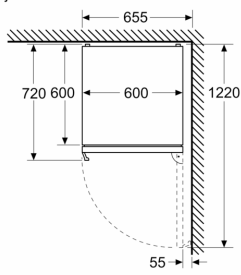

Dimenzije

- Dimenzije (V x Š x D): 203 x 60 x 67 cm

Tehničke informacije

- Desno otvaranje vrata, promenljivo
- Spređa nogice podesive po visini, pozadi točkici
- Napon: 220 - 240 V V

Pribor

- 3 x Posuda za jaja, 1 x Posuda za ledene kocke
- Procena se zasniva na osnovu standardnog 24-časovnog testa. Stvarna potrošnja zavisi od upotrebe i lokacije uređaja

**Seriya 4, Samostojeći frižider sa
zamrzivačem dole, 203 x 60 cm,
Izgled nerđajućeg čelika
KGN39VLCT**

Dimenzije u mm

Dimenzije u mm

Dimenzije u mm

Dimenzije u mm