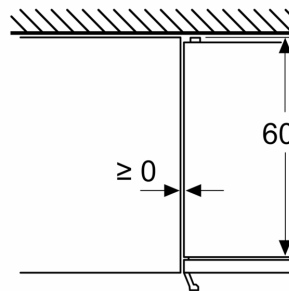

Dimenzije

- Dimenzije (V x Š x D): 203 x 60 x 67 cm

Tehničke informacije

- Desno otvaranje vrata, promenljivo
- Spređa nogice podesive po visini, pozadi točkici
- Napon: 220 - 240 V V

Pribor

- 3 x Posuda za jaja, 1 x Posuda za ledene kocke
- Procena se zasniva na osnovu standardnog 24-časovnog testa. Stvarna potrošnja zavisi od upotrebe i lokacije uređaja

**Seriya 4, Samostojeći frižider sa
zamrzivačem dole, 203 x 60 cm,
Izgled nerđajućeg čelika
KGN39VLCT**

Dimenzije u mm

Dimenzije u mm

Dimenzije u mm

Dimenzije u mm