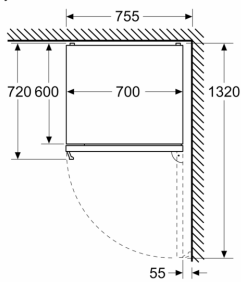

### **Dimenzije**

- Dimenzije (V x Š x D): 203 x 70 x 67 cm

### **Osnovne informacije**

**Seriya 6, Samostojeći frižider sa  
zamrzivačem dole, 203 x 70 cm,  
Čelična mat obrada protiv otisaka  
prstiju  
KGN49AICT**

Dimenzije u mm

Dimenzije u mm

Dimenzije u mm

Dimenzije u mm