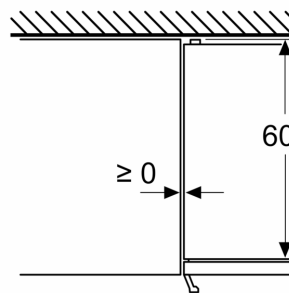

### **Dimenzije**

- Dimenzije (V x Š x D): 203 x 70 x 67 cm

### **Osnovne informacije**

**Seriya 6, Samostojeći frižider sa  
zamrzivačem dole, 203 x 70 cm,  
Čelična mat obrada protiv otisaka  
prstiju  
KGN49AICT**

Dimenzije u mm

Dimenzije u mm

Dimenzije u mm

Dimenzije u mm