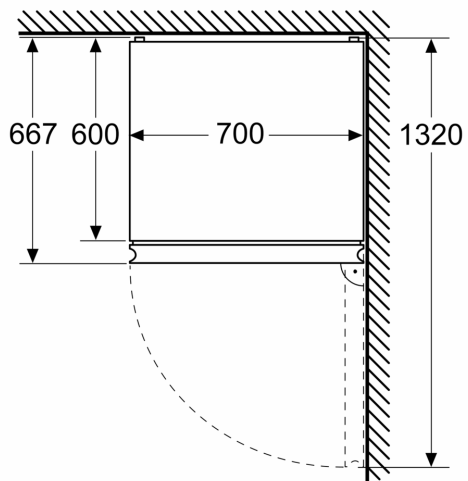

Deo za zamrzavanje

- Broj providnih fioka za zamrzavanje: 3

Dimenzije

- Dimenzije (V x Š x D): 203 x 70 x 67 cm

Tehničke informacije

- Desno otvaranje vrata, promenljivo
- Spređa nogice podesive po visini, pozadi točkici
- Napon: 220 - 240 V V

Dimenzije u mm

Dimenzije u mm

Dimenzije u mm