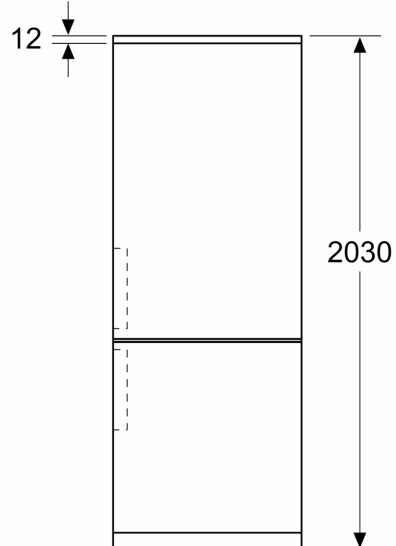

Deo za zamrzavanje

- Broj providnih fioka za zamrzavanje: 3

Dimenzije

- Dimenzije (V x Š x D): 203 x 70 x 67 cm

Tehničke informacije

- Desno otvaranje vrata, promenljivo
- Spređa nogice podesive po visini, pozadi točkici
- Napon: 220 - 240 V V

Pribor

- 3 x Posuda za jaja, 1 x Posuda za ledene kocke
- Procena se zasniva na osnovu standardnog 24-časovnog testa. Stvarna potrošnja zavisi od upotrebe i lokacije uređaja

Osnovne informacije

**Seriya 6, Samostojeći frižider sa
zamrzivačem dole, staklena vrata,
203 x 70 cm, Crna
KGN49LBCF**

Dimenzije u mm

Dimenzije u mm

Dimenzije u mm