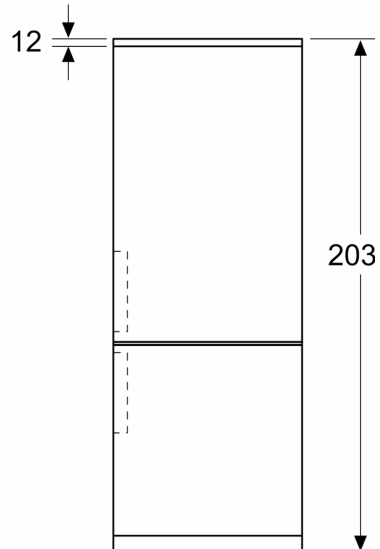

#### **Dimenzije**

- Dimenzije (V x Š x D): 203 x 70 x 67 cm

#### **Osnovne informacije**

**Seriya 4, Samostojeći frižider sa  
zamrzivačem dole, 203 x 70 cm,  
Tamni nerđajući čelik  
KGN49VXDT**

Dimenzije u mm

Dimenzije u mm

Dimenzije u mm