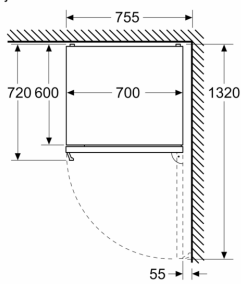

#### **Dimenzije**

- Dimenzije (V x Š x D): 203 x 70 x 67 cm

#### **Pribor**

- 3 x Posuda za jaja, 1 x Posuda za ledene kocke
- Procena se zasniva na osnovu standardnog 24-časovnog testa. Stvarna potrošnja zavisi od upotrebe i lokacije uređaja

#### **Osnovne informacije**

**Seriya 4, Samostojeći frižider sa  
zamrzivačem dole, 203 x 70 cm,  
Tamni nerđajući čelik  
KGN49VXDT**

Dimenzije u mm

Dimenzije u mm

Dimenzije u mm