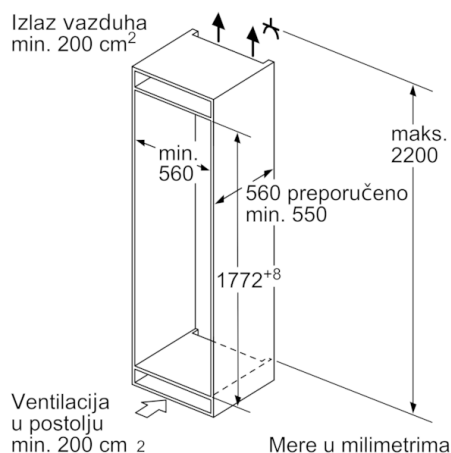

Mere u milimetrima