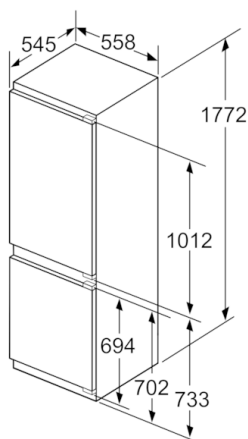

Serie | 6, Ugradbeni frižider sa zamrzivačem dole, 177.2 x 55.8 cm KIN86AFF0

Mere u milimetrima