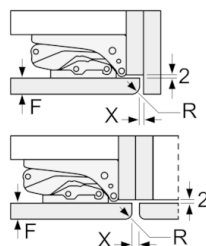

F	R	X
16-19	0-3	2,5	
	20	0-1	3
21	2-3	2,5	
	22	0-1	3
22	2-3	2,5	
	0	4	
	1	3,5	
	2-3	3	

Potrebno je pridržavati se preporučenih veličina procepa kako bi se obezbedilo otvaranje vrata uređaja bez sudaranja i izbegla oštećenja na kuhinjskom nameštaju.