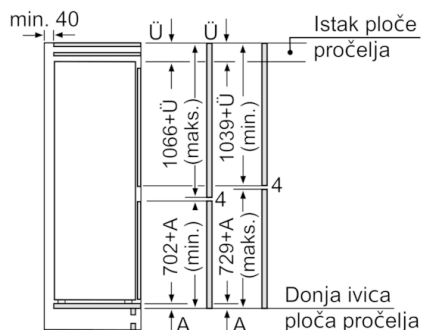

Navedene mere vrata elementa važe za procep vrata od 4 mm.

Dimenzije u mm

Mere u milimetrima
Preporuka, veličina procepa za ravnu šarku

	F	R	X
16-19	0-3	2,5	
	20	0-1	3
21	2-3	2,5	
	22	0-1	3
22	2-3	2,5	
	0	4	
	1	3,5	
	2-3	3	

Potrebno je pridržavati se preporučenih veličina procepa kako bi se obezbedilo otvaranje vrata uređaja bez sudaranja i izbegla oštećenja na kuhinjskom nameštaju.

	A	B	C
1500-1750	22	22	
720-1400	19	19	
A1	15	19	
A2	15	19