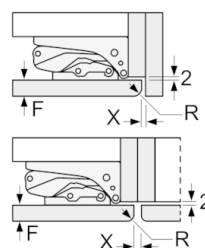

Serie | 6, Ugradbeni frižider, 122.5 x 56 cm KIR41AFF0

Mere u milimetrima

Mere u milimetrima

Mere u milimetrima

Mere u milimetrima

Preporuka, veličina procepa za ravnu šarku

F	R	X
16-19	0-3	2,5
20	0-1	3
	2-3	2,5
21	0-1	3
	2-3	2,5
22	0	4
	1	3,5
	2-3	3

Potrebno je pridržavati se preporučenih veličina procepa kako bi se obezbedilo otvaranje vrata uređaja bez sudaranja i izbegla oštećenja na kuhinjskom nameštaju.