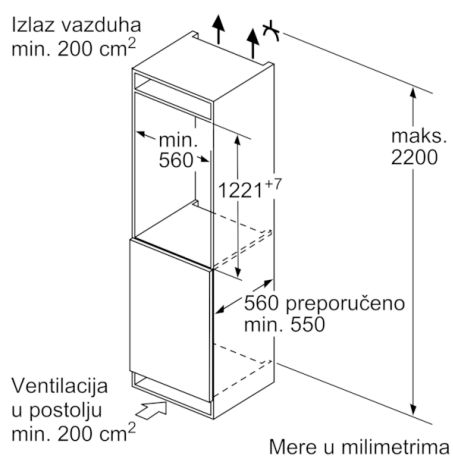

Svežina

- VitaFresh plus fioka sa podesivom vlažnošću - čuva svežinu voća i povrća do 2x duže

Dimenzije

- Dimenzije (V x Š x D): 122 x 56 x 55 cm
- Ugradne dimenzije (V x Š x D): 122.5 x 56 x 55 cm

Tehničke informacije

- Desno otvaranje vrata, promenljivo
- Priključna snaga: 90 W
- Napon: 220 - 240 V V

Pribor

- Nosač za jaja

Osnovne informacije

- Klasa energetske efikasnosti(EU19_EEK_D): F
- Neto zapremina (l): 211 l
- Ukupan kapacitet zamrzivača (l): 211 l
- Prosečna godišnja potrošnja energije u kilovat satima godišnje (kWh/a): 123
- Klimatska klasa: SN-ST
- Emisije buke u vazduhu : 33 dB

Serie | 6, Ugradbeni frižider, 122.5 x 56 cm KIR41AFF0

Mere u milimetrima

Mere u milimetrima

Mere u milimetrima

Mere u milimetrima

Preporuka, veličina procepa za ravnu šarku

F	R	X
16-19	0-3	2,5
20	0-1	3
	2-3	2,5
21	0-1	3
	2-3	2,5
22	0	4
	1	3,5
	2-3	3