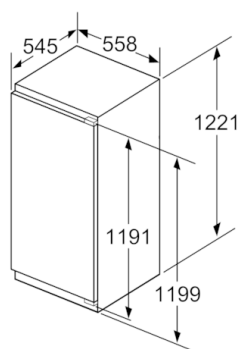

Svežina

- VitaFresh plus fioka sa podesivom vlažnošću - čuva svežinu voća i povrća do 2x duže

Dimenzije

- Dimenzije (V x Š x D): 122 x 56 x 55 cm
- Ugradne dimenzije (V x Š x D): 122.5 x 56 x 55 cm

Tehničke informacije

Serie | 6, Ugradbeni frižider, 122.5 x 56 cm KIR41AFF0

Mere u milimetrima

Mere u milimetrima

Mere u milimetrima

Mere u milimetrima

Preporuka, veličina procepa za ravnu šarku

F	R	X
16-19	0-3	2,5
20	0-1	3
	2-3	2,5
21	0-1	3
	2-3	2,5
22	0	4
	1	3,5
	2-3	3