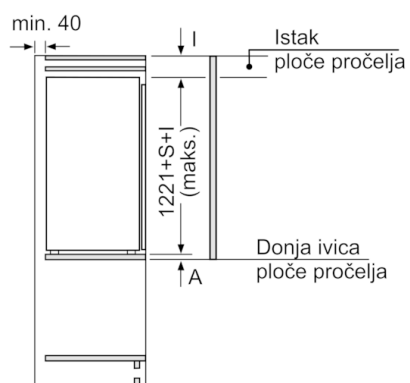

Svežina

- VitaFresh plus fioka sa podesivom vlažnošću - čuva svežinu voća i povrća do 2x duže

Dimenzije

- Dimenzije (V x Š x D): 122 x 56 x 55 cm
- Ugradne dimenzije (V x Š x D): 122.5 x 56 x 55 cm

Tehničke informacije

- Desno otvaranje vrata, promenljivo
- Priključna snaga: 90 W
- Napon: 220 - 240 V V

Pribor

- Nosač za jaja

Osnovne informacije

- Klasa energetske efikasnosti(EU19_EEK_D): F
- Neto zapremina (l): 211 l
- Ukupan kapacitet zamrzivača (l): 211 l
- Prosečna godišnja potrošnja energije u kilovat satima godišnje (kWh/a): 123
- Klimatska klasa: SN-ST
- Emisije buke u vazduhu : 33 dB

Serie | 6, Ugradbeni frižider, 122.5 x 56 cm KIR41AFF0

Mere u milimetrima

Mere u milimetrima

Mere u milimetrima

Mere u milimetrima

Preporuka, veličina procepa za ravnu šarku

F	R	X
16-19	0-3	2,5
20	0-1	3
	2-3	2,5
21	0-1	3
	2-3	2,5
22	0	4
	1	3,5
	2-3	3