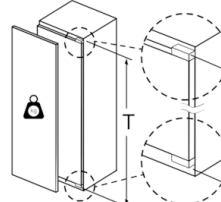

Maksimalno dozvoljena težina prednje strane nameštaja