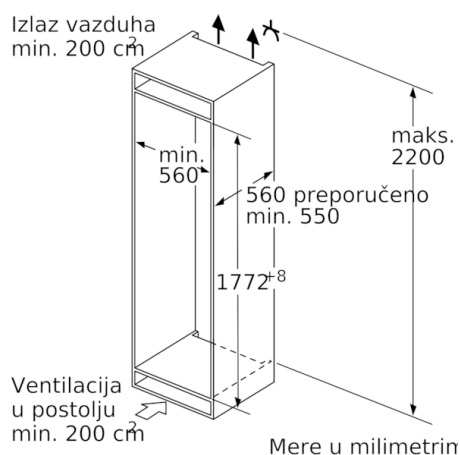

Serie | 6, Ugradbeni frižider, 177.5 x 56 cm KIR81AFE0

Maksimalno dozvoljena težina prednje strane nameštaja

Montirana vrata nameštaja, koja prekoračuju dozvoljenu težinu, mogu uzrokovati oštećenja i ugrožavanje funkcija.

T: visina vrata uređaja uklj. šarke u mm:	šarke bez amortizacije, vrata u kg:	šarke sa amortizacijom, vrata u kg:
1500-1750	22	22

Mere u milimetrima
Preporuka, veličina procepa za ravnu šarku

F	R	X
16-19	0-3	2,5
20	0-1	3
	2-3	2,5
21	0-1	3
	2-3	2,5
22	0	4
	1	3,5
	2-3	3

Potrebno je pridržavati se preporučenih veličina procepa kako bi se obezbedilo otvaranje vrata uređaja bez sudaranja i izbegla oštećenja na kuhinjskom nameštaju.