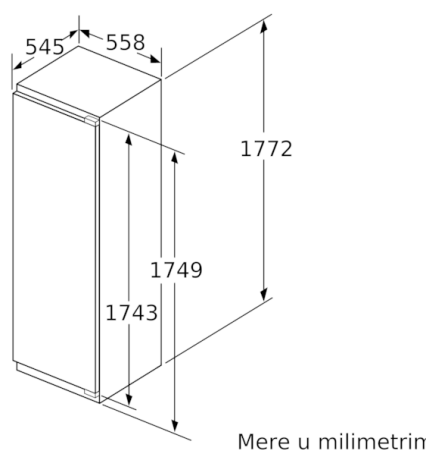

Serie | 6, Ugradbeni frižider, 177.5 x 56 cm KIR81AFE0

Maksimalno dozvoljena težina prednje strane nameštaja

Montirana vrata nameštaja, koja prekoračuju dozvoljenu težinu, mogu uzrokovati oštećenja i ugrožavanje funkcija.

T: visina vrata uređaja uklj. šarke u mm:	šarke bez amortizacije, vrata u kg:	šarke sa amortizacijom, vrata u kg:
1500-1750	22	22

Mere u milimetrima
Preporuka, veličina procepa za ravnu šarku

F	R	X
16-19	0-3	2,5
20	0-1	3
	2-3	2,5
21	0-1	3
	2-3	2,5
22	0	4
	1	3,5
	2-3	3

Potrebno je pridržavati se preporučenih veličina procepa kako bi se obezbedilo otvaranje vrata uređaja bez sudaranja i izbegla oštećenja na kuhinjskom nameštaju.