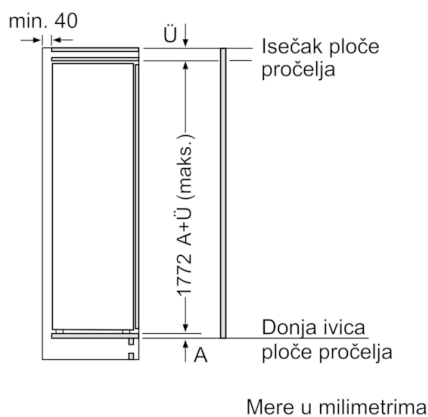

Serie | 6, Ugradbeni frižider, 177.5 x 56 cm KIR81AFE0

Maksimalno dozvoljena težina prednje strane nameštaja

Montirana vrata nameštaja, koja prekoračuju dozvoljenu težinu, mogu uzrokovati oštećenja i ugrožavanje funkcija.

T: visina vrata uređaja uklj. šarke u mm:	šarke bez amortizacije, vrata u kg:	šarke sa amortizacijom, vrata u kg:
1500-1750	22	22

Mere u milimetrima
Preporuka, veličina procepa za ravnu šarku

F	R	X
16-19	0-3	2,5
20	0-1	3
	2-3	2,5
21	0-1	3
	2-3	2,5
22	0	4
	1	3,5
	2-3	3

Potrebno je pridržavati se preporučenih veličina procepa kako bi se obezbedilo otvaranje vrata uređaja bez sudaranja i izbegla oštećenja na kuhinjskom nameštaju.