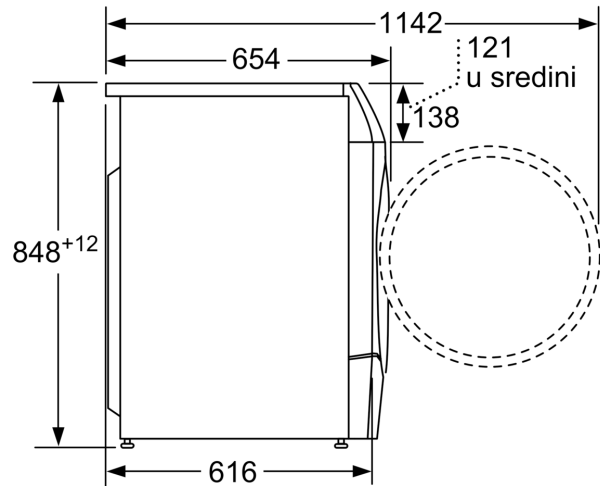

Mere u milimetrima