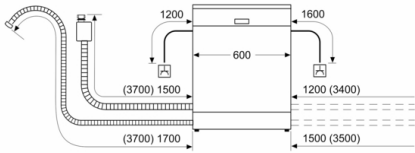

Serija 2, Samostojeća mašina za pranje sudova, 60 cm, Silver inox SGS2HVI20E

mere u milimetrima

⌚ utičnica
( ) vrednosti sa garniturom za produženje