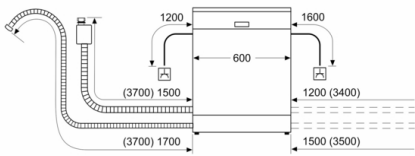

Sistem korpi

- Vario korpe
- Po visini podesiva gornja korpa
- Točkovi sa malim trenjem na donjoj korpi
- Graničnik Rack Stopper koji sprečava klizanje donje korpe
- Preklapljivi delovi u donjoj korpi (2x)
- Korpica za pribor za jelo u donjoj korpi

Prikaz / upravljanje

- Elektronski prikaz preostalog vremena u minutima
- Mogućnost kasnijeg uključivanja: 1 - 24 h

Sigurnost

- AquaStop: Bosch garancija za oštećenja nastala izlivanjem vode – tokom celog radnog veka uređaja.*
- Zaključavanje podešavanja pred decomp
- Sistem zaštite čaša
- Dimenzije aparata (VxŠxD): 84.5 x 60 x 60 cm

Serija 4, Samostojeća mašina za pranje sudova, 60 cm, Bela SGS4ITW02E

mere u milimetrima

▲ utičnica
() vrednosti sa garniturom za produženje