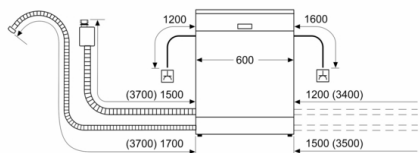

Serie | 2, Potpuno ugradna mašina za pranje sudova, 60 cm SGV2ITX22E

mere u milimetrima

▲ utičnica
( ) vrednosti sa garniturom za produženje