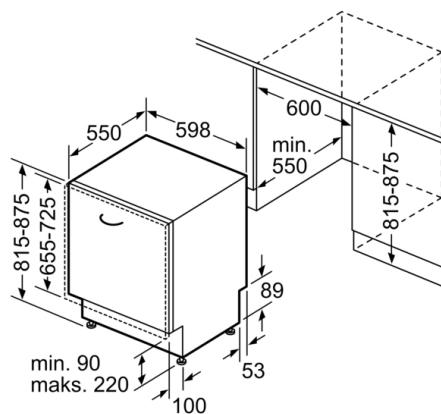

Sistem korpi

- Vario korpe
- Po visini podesiva gornja korpa
- Točkovi sa malim trenjem na donjoj korpi
- Graničnik Rack Stopper koji sprečava klizanje donje korpe
- Preklopljivi delovi u donjoj korpi (2x)
- Korpica za pribor za jelo u donjoj korpi

Prikaz / upravljanje

- Upravljanje s vrha
- InfoLight
- Zvučni signal na kraju pranja
- Mogućnost kasnijeg uključivanja: 3, 6 ili 9 h

Sigurnost

- AquaStop: Bosch garancija za oštećenja nastala izlivanjem vode – tokom celog radnog veka uređaja.*
- Sistem zaštite čaša
- Uključuje i ploču za zaštitu od pare
- Dimenzije aparata (VxŠxD): 81.5 x 59.8 x 55 cm

Serie | 2, Potpuno ugradna mašina za pranje sudova, 60 cm SGV2ITX22E

mere u milimetrima

▲ utičnica
() vrednosti sa garniturom za produženje

Mere u milimetrima